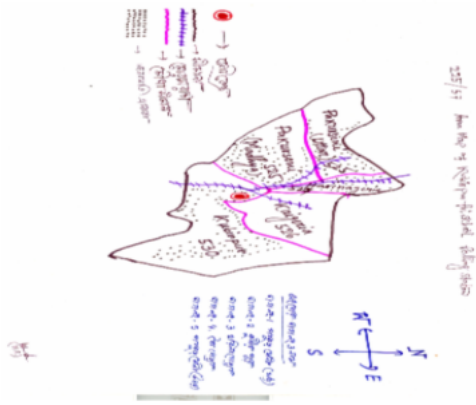

Nazri Naksha