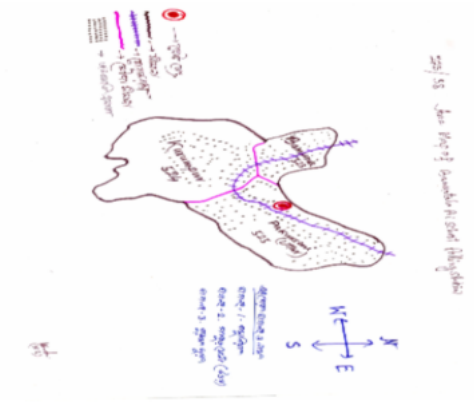

Nazri Naksha