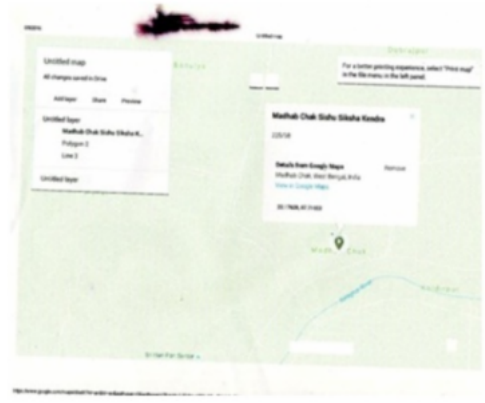

Google Map View