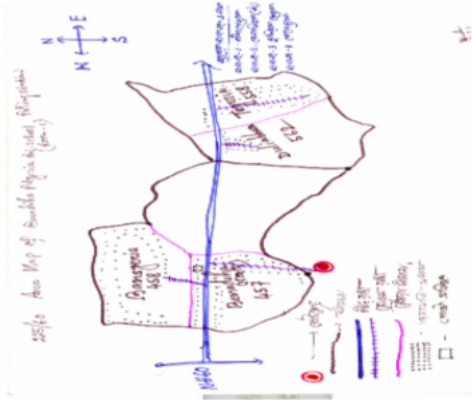

Nazri Naksha