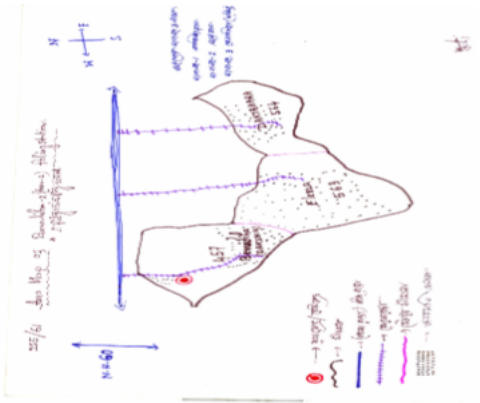

Nazri Naksha