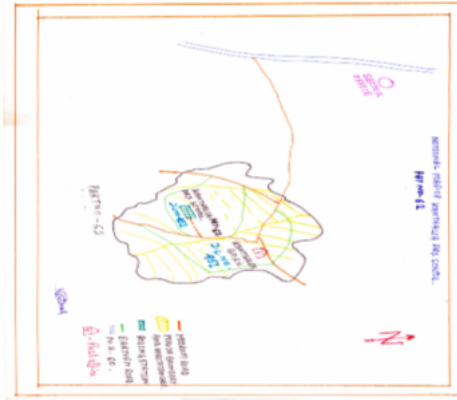

Nazri Naksha