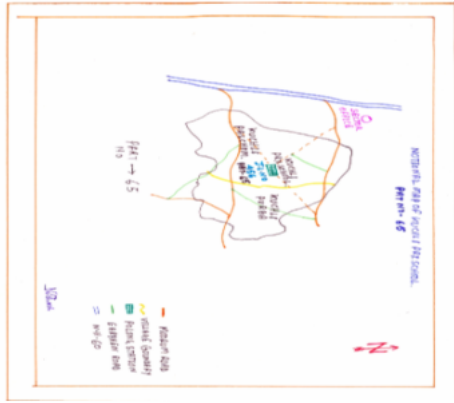

Nazri Naksha