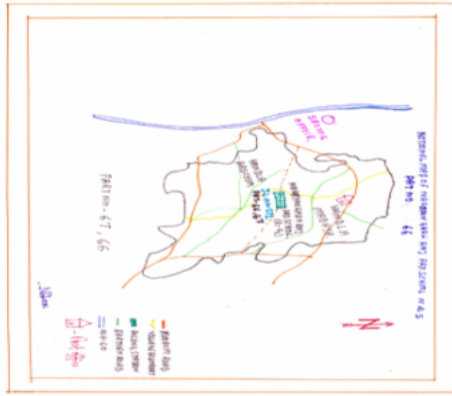

Nazri Naksha