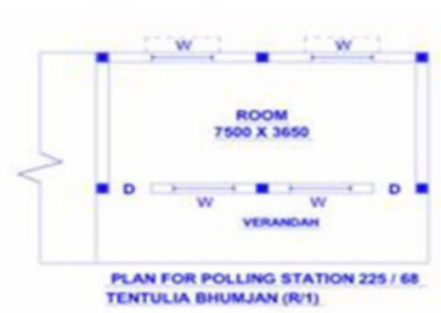

নির্বাচক নিবন্ধন আধিকারিকের স্বাক্ষর

Nazri Naksha

Google Map View

Polling Station Building Front View

Polling Station Front View

Cad View

Key MAP View

বিধানসভা নির্বাচনক্ষেত্রের নং, নাম : 225-নারায়ণগড়
ভাগ নং, নাম : 1-তেঁতুলিয়া ভূমজান (দক্ষিণ)