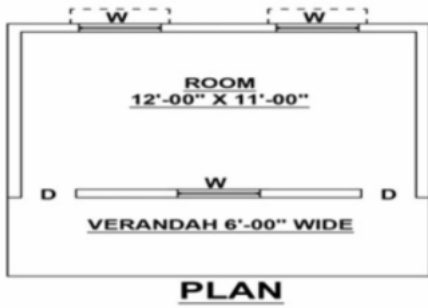

নির্বাচক নিবন্ধন আধিকারিকের স্বাক্ষর

Nazri Naksha

Google Map View

Polling Station Building Front View

Polling Station Front View

Cad View

Key MAP View

বিধানসভা নির্বাচনক্ষেত্রের নং, নাম : 225-নারায়ণগড়
ভাগ নং, নাম : 1-ডহরপুর (দক্ষিণ)