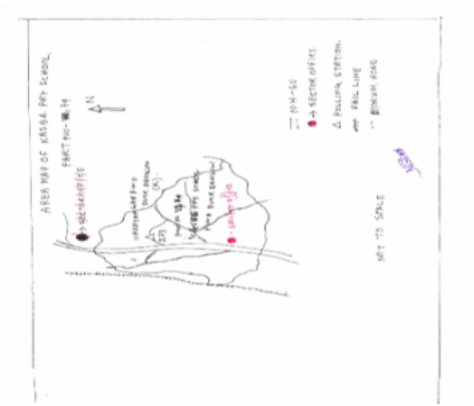

Nazri Naksha