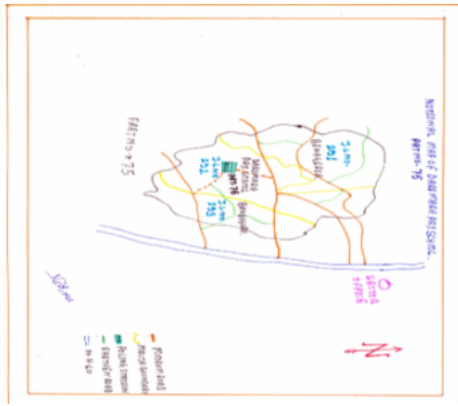

Nazri Naksha