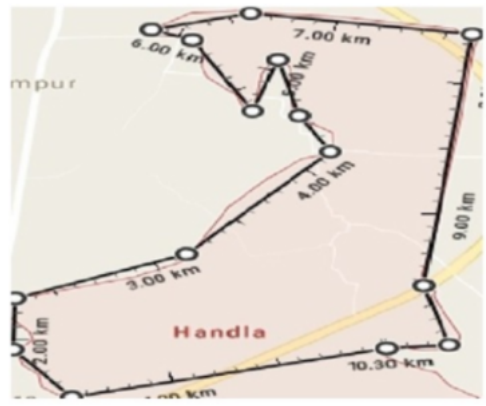

Google Map View