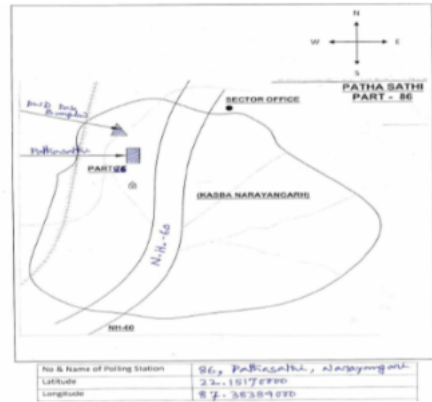

নির্বাচক নিবন্ধন আধিকারিকের স্বাক্ষর

Nazri Naksha

Google Map View

Polling Station Building Front View

Polling Station Front View

Cad View

Key MAP View

1 নাম : সেক আবদুল আলি পিতার নাম: রায়মত বাড়ির নং : n0228 বয়স : 58 লিঙ্গ : পুরুষ	HNQ2318038 ফটো উপলব্ধ	2 নাম : সেক উম্মার হোসেন পিতার নাম: সেক ইউসুপ হোসেন বাড়ির নং : n0230 বয়স : 77 লিঙ্গ : পুরুষ	WB/32/227/129536 ফটো উপলব্ধ	3 নাম : চন্দন গুহ পিতার নাম: নরেন্দ্রনাথ গুহ বাড়ির নং : n0230 বয়স : 74 লিঙ্গ : পুরুষ	WB/32/227/129391 ফটো উপলব্ধ
4 নাম : সেক মসরৎ হোসেন পিতার নাম: সেক গোলাম হোসেন বাড়ির নং : n0230 বয়স : 72 লিঙ্গ : পুরুষ	WFY2447399 ফটো উপলব্ধ	5 নাম : মুন্নি বিবি স্বামীর নাম: সেক হরমুজ আলী বাড়ির নং : n0144 বয়স : 38 লিঙ্গ : মহিলা	WFY0407833 ফটো উপলব্ধ	6 নাম : নুরজাহা মেধা বিবি স্বামীর নাম: সেক সেরাজুল বাড়ির নং : n0159 বয়স : 44 লিঙ্গ : মহিলা	WFY1317791 ফটো উপলব্ধ
7 নাম : পাকিজা বেগম স্বামীর নাম: সেক আব্দুল কাদের বাড়ির নং : n0036 বয়স : 48 লিঙ্গ : মহিলা	HNQ2056869 ফটো উপলব্ধ	8 নাম : সেক ইক্বাম পিতার নাম: সেক ইসমাইল বাড়ির নং : n0050 বয়স : 32 লিঙ্গ : পুরুষ	WFY1571595 ফটো উপলব্ধ	9 নাম : সেক মুখতার আহমেদ পিতার নাম: সেক বজলুল করিম বাড়ির নং : n0222 বয়স : 42 লিঙ্গ : পুরুষ	HNQ2318939 ফটো উপলব্ধ
10 নাম : টুঙ্গা বিবি স্বামীর নাম: সেক করিম বাড়ির নং : n0103 বয়স : 33 লিঙ্গ : মহিলা	WFY1571611 ফটো উপলব্ধ	11 নাম : সামিনা বিবি স্বামীর নাম: সেক হালিম বাড়ির নং : n0103 বয়স : 37 লিঙ্গ : মহিলা	WFY1571629 ফটো উপলব্ধ	12 নাম : সেক হালিম পিতার নাম: সেক কাওসার আলি বাড়ির নং : n0103 বয়স : 47 লিঙ্গ : পুরুষ	HNQ1367515 ফটো উপলব্ধ
13 নাম : মেহেরজান বিবি স্বামীর নাম: সেক ইসমাইল বাড়ির নং : n0050 বয়স : 53 লিঙ্গ : মহিলা	HNQ2317097 ফটো উপলব্ধ	14 নাম : সেক ইসমাইল পিতার নাম: সেক সামসুদ্দিন বাড়ির নং : n0050 বয়স : 60 লিঙ্গ : পুরুষ	WB/32/227/129226 ফটো উপলব্ধ	15 নাম : মীর গুরা পিতার নাম: মীর গুরুর বাড়ির নং : n0134 বয়স : 39 লিঙ্গ : পুরুষ	HNQ2661510 ফটো উপলব্ধ
16 নাম : সুরাতন বিবি স্বামীর নাম: মীর গুরা বাড়ির নং : n0134 বয়স : 40 লিঙ্গ : মহিলা	WFY0407387 ফটো উপলব্ধ	17 নাম : সামশুন বিবি স্বামীর নাম: করিম মহম্মদ বাড়ির নং : n0087 বয়স : 39 লিঙ্গ : মহিলা	WFY0407080 ফটো উপলব্ধ	18 নাম : মহম্মদ করিম পিতার নাম: মহম্মদ ইব্রাহিম বাড়ির নং : n0087 বয়স : 65 লিঙ্গ : পুরুষ	WB/32/227/129052 ফটো উপলব্ধ
19 নাম : সালেহা বিবি স্বামীর নাম: সেক বশরত আলি বাড়ির নং : n0145 বয়স : 41 লিঙ্গ : মহিলা	WFY0407791 ফটো উপলব্ধ	20 নাম : শালমা বিবি স্বামীর নাম: সেক নজরুল হোসেন বাড়ির নং : n0033 বয়স : 45 লিঙ্গ : মহিলা	HNQ2056117 ফটো উপলব্ধ	21 নাম : সেক সাদ্দাম হোসেন পিতার নাম: সেক উম্মার হোসেন বাড়ির নং : n0033 বয়স : 32 লিঙ্গ : পুরুষ	WFY1572023 ফটো উপলব্ধ
22 নাম : সেক সমথ হোসেন পিতার নাম: সেক উম্মার হোসেন বাড়ির নং : n0033 বয়স : 36 লিঙ্গ : পুরুষ	WFY1317163 ফটো উপলব্ধ	23 নাম : আনজানা বিবি স্বামীর নাম: সেক হাবিব হোসেন বাড়ির নং : n0033 বয়স : 38 লিঙ্গ : মহিলা	HNQ2661437 ফটো উপলব্ধ	24 নাম : সেক হাবিব হোসেন পিতার নাম: সেক উম্মার হোসেন বাড়ির নং : n0033 বয়স : 48 লিঙ্গ : পুরুষ	HNQ2056109 ফটো উপলব্ধ
25 নাম : ফাতেমা নেশা বিবি স্বামীর নাম: সেক উম্মার হোসেন বাড়ির নং : n0033 বয়স : 72 লিঙ্গ : মহিলা	WB/32/227/129119 ফটো উপলব্ধ	26 নাম : সেক আবদুল কাদের পিতার নাম: সেক সুকুর বাড়ির নং : n0036 বয়স : 54 লিঙ্গ : পুরুষ	WFY2430478 ফটো উপলব্ধ	27 নাম : সেক আসিব পিতার নাম: সেক দীল মহম্মদ বাড়ির নং : n0230 বয়স : 44 লিঙ্গ : পুরুষ	HNQ2056158 ফটো উপলব্ধ
28 নাম : সুলতানা বিবি স্বামীর নাম: উরসেদ আলি বাড়ির নং : n0230 বয়স : 47 লিঙ্গ : মহিলা	HNQ1368448 ফটো উপলব্ধ	29 নাম : সেক তাজমুল হোসেন পিতার নাম: সেক আলী হোসেন বাড়ির নং : n0230 বয়স : 49 লিঙ্গ : পুরুষ	WB/32/227/129419 ফটো উপলব্ধ	30 নাম : সেক হাসিবুল রহমান পিতার নাম: সেক আব্দুল রহিম বাড়ির নং : n0230 বয়স : 53 লিঙ্গ : পুরুষ	WFY2451334 ফটো উপলব্ধ