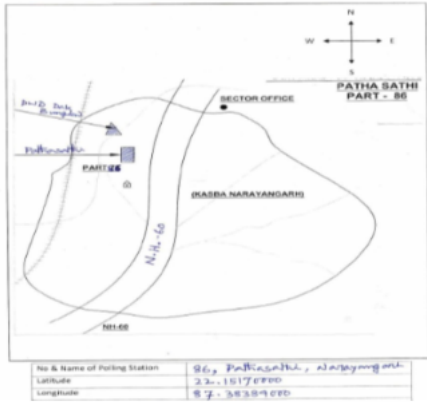

Nazri Naksha