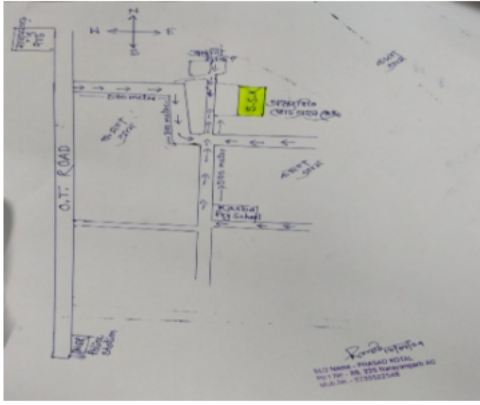

Nazri Naksha