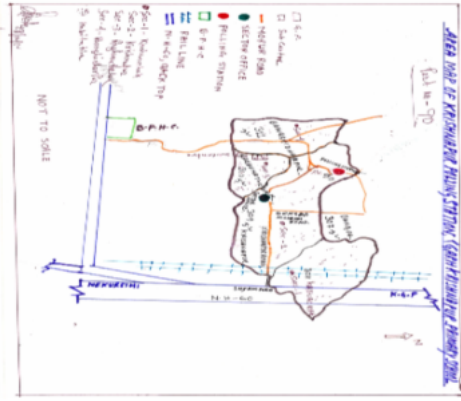

Nazri Naksha