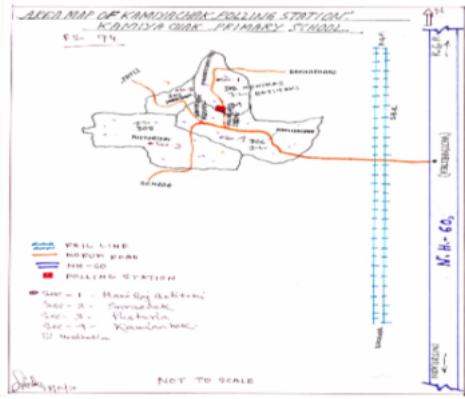

নির্বাচক নিবন্ধন আধিকারিকের স্বাক্ষর

Nazri Naksha

Google Map View

Polling Station Building Front View

Polling Station Front View

Cad View

Key MAP View

1 নাম : সুনন্দা ভূঞা (পাল) স্বামীর নাম: পুষ্পেন্দ্র পাল বাড়ির নং : এন0510 বয়স : 41 লিঙ্গ : মহিলা	JQM2339893	ফটো উপলব্ধ	2 নাম : হেবল আড়ি পিতার নাম: কৃষ্ণ আড়ি বাড়ির নং : n0513 বয়স : 53 লিঙ্গ : পুরুষ	WB/32/226/516338	ফটো উপলব্ধ	3 নাম : নীলরতন আড়ি পিতার নাম: শরণ আড়ি বাড়ির নং : n0142 বয়স : 54 লিঙ্গ : পুরুষ	WB/32/226/510066	ফটো উপলব্ধ
4 নাম : বিজলী আড়ি স্বামীর নাম: সুরেশ আড়ি বাড়ির নং : n0474 বয়স : 40 লিঙ্গ : মহিলা	WFY1838770	ফটো উপলব্ধ	5 নাম : অক্ষয় আড়ি পিতার নাম: তাপস আড়ি বাড়ির নং : N0140 বয়স : 27 লিঙ্গ : পুরুষ	WFY2508885	ফটো উপলব্ধ	6 নাম : মানিক আড়ি পিতার নাম: তাপস আড়ি বাড়ির নং : N0140 বয়স : 25 লিঙ্গ : পুরুষ	WFY2508810	ফটো উপলব্ধ
7 নাম : বাসন্তী আড়ি স্বামীর নাম: যুগল আড়ি বাড়ির নং : n0057 বয়স : 41 লিঙ্গ : মহিলা	JQM2526515	ফটো উপলব্ধ	8 নাম : কেনারাম আড়ি পিতার নাম: শরত আড়ি বাড়ির নং : n0138 বয়স : 72 লিঙ্গ : পুরুষ	WB/32/226/510022	ফটো উপলব্ধ	9 নাম : ইলু আড়ি স্বামীর নাম: নীলরতন আড়ি বাড়ির নং : n0143 বয়স : 52 লিঙ্গ : মহিলা	WB/32/226/510056	ফটো উপলব্ধ
10 নাম : হাঁসি আড়ি স্বামীর নাম: সুকুমার আড়ি বাড়ির নং : n0155 বয়স : 40 লিঙ্গ : মহিলা	WFY1530351	ফটো উপলব্ধ	11 নাম : চৈতালী দাস জানা স্বামীর নাম: স্বরূপ জানা বাড়ির নং : নং250 বয়স : 27 লিঙ্গ : মহিলা	WFY2315422	ফটো উপলব্ধ	12 নাম : গোকুল আড়ি পিতার নাম: কৃষ্ণ আড়ি বাড়ির নং : n0057 বয়স : 72 লিঙ্গ : পুরুষ	WB/32/226/510020	ফটো উপলব্ধ
13 নাম : সুকুমার আড়ি পিতার নাম: নীলরতন আড়ি বাড়ির নং : n0154 বয়স : 44 লিঙ্গ : পুরুষ	JQM2275386	ফটো উপলব্ধ	14 নাম : বেলবতী আড়ি স্বামীর নাম: তাপস আড়ি বাড়ির নং : n0141 বয়স : 46 লিঙ্গ : মহিলা	JQM2038206	ফটো উপলব্ধ	15 নাম : তাপস আড়ি পিতার নাম: কেনারাম আড়ি বাড়ির নং : n0140 বয়স : 50 লিঙ্গ : পুরুষ	JQM2038198	ফটো উপলব্ধ
16 নাম : প্রমিলা আড়ি স্বামীর নাম: কেনারাম আড়ি বাড়ির নং : n0139 বয়স : 67 লিঙ্গ : মহিলা	WB/32/226/510026	ফটো উপলব্ধ	17 নাম : যুগল আড়ি পিতার নাম: গোকুল আড়ি বাড়ির নং : n0057 বয়স : 45 লিঙ্গ : পুরুষ	JQM2274058	ফটো উপলব্ধ	18 নাম : কিরণ আড়ি অন্যান্য: গোকুল আড়ি বাড়ির নং : n0057 বয়স : 67 লিঙ্গ : মহিলা	WB/32/226/510375	ফটো উপলব্ধ
19 নাম : সুরেশ আড়ি পিতার নাম: নীলরতন আড়ি বাড়ির নং : n0474 বয়স : 36 লিঙ্গ : পুরুষ	WFY1430776	ফটো উপলব্ধ	20 নাম : সত্যভামা কর মায়ের নাম: মদন কর বাড়ির নং : n0380 বয়স : 60 লিঙ্গ : মহিলা	WB/32/226/510427	ফটো উপলব্ধ	21 নাম : রূপচাঁদ কিস্কু পিতার নাম: মকরা কিস্কু বাড়ির নং : n0012 বয়স : 60 লিঙ্গ : পুরুষ	WB/32/226/510266	ফটো উপলব্ধ
22 নাম : হিরা কিস্কু স্বামীর নাম: রূপচাঁদ কিস্কু বাড়ির নং : n0012 বয়স : 54 লিঙ্গ : মহিলা	WB/32/226/510282	ফটো উপলব্ধ	23 নাম : শিবু কিস্কু পিতার নাম: ধনঞ্জয় কিস্কু বাড়ির নং : n0117 বয়স : 72 লিঙ্গ : পুরুষ	WB/32/226/510428	ফটো উপলব্ধ	24 নাম : শম্ভু কিস্কু পিতার নাম: শিবু কিস্কু বাড়ির নং : n0117 বয়স : 31 লিঙ্গ : পুরুষ	WFY1838887	ফটো উপলব্ধ
25 নাম : ক্ষুদিরাম কিস্কু পিতার নাম: রঘুনাথ কিস্কু বাড়ির নং : n0117 বয়স : 56 লিঙ্গ : পুরুষ	WFY1839257	ফটো উপলব্ধ	26 নাম : কাশীপদ কোটাল পিতার নাম: মনু কোটাল বাড়ির নং : n0081 বয়স : 30 লিঙ্গ : পুরুষ	WFY1839265	ফটো উপলব্ধ	27 নাম : গীতা কোটাল স্বামীর নাম: রনজিৎ কোটাল বাড়ির নং : n0091 বয়স : 54 লিঙ্গ : মহিলা	WB/32/226/510181	ফটো উপলব্ধ
28 নাম : কনক কোটাল স্বামীর নাম: বিষ্ণুপদ কোটাল বাড়ির নং : n0537 বয়স : 28 লিঙ্গ : মহিলা	WFY2253300	ফটো উপলব্ধ	29 নাম : কুসুম কোটাল স্বামীর নাম: তাপস কোটাল বাড়ির নং : n0090 বয়স : 32 লিঙ্গ : মহিলা	WFY1839067	ফটো উপলব্ধ	30 নাম : বাগাহর কোটাল পিতার নাম: দুলাল কোটাল বাড়ির নং : n0056 বয়স : 32 লিঙ্গ : পুরুষ	WFY1839125	ফটো উপলব্ধ