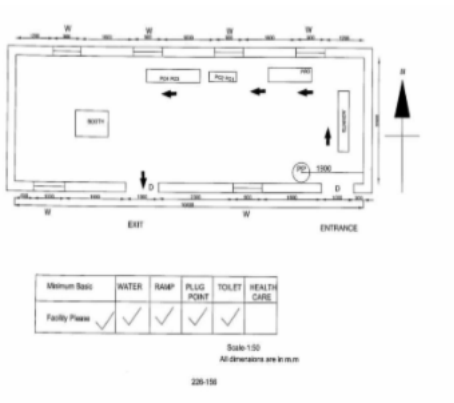

নির্বাচক নিবন্ধন আধিকারিকের স্বাক্ষর

Nazri Naksha

Google Map View

Polling Station Building Front View

Polling Station Front View

Cad View

Key MAP View

1 নাম : আনোয়ারী বিবি স্বামীর নাম: খাঁ সোবান বাড়ির নং : n0004 বয়স : 52 লিঙ্গ : মহিলা	WB/29/216/186484	ফটো উপলব্ধ	2 নাম : আব্দুল সোবান খাঁ পিতার নাম: দানিশ খাঁ বাড়ির নং : n0004 বয়স : 60 লিঙ্গ : পুরুষ	AEF2375160	ফটো উপলব্ধ	3 নাম : বসিরন বিবি স্বামীর নাম: দানিশ খাঁ বাড়ির নং : n0004 বয়স : 82 লিঙ্গ : মহিলা	WB/29/216/186235	ফটো উপলব্ধ
4 নাম : ইসরাইল খান পিতার নাম: আবদুল সোবান খাঁ বাড়ির নং : এন0004 বয়স : 22 লিঙ্গ : পুরুষ	AEF2839207	ফটো উপলব্ধ	5 নাম : সকেরা বিবি স্বামীর নাম: আসরাব খাঁ বাড়ির নং : n0001 বয়স : 40 লিঙ্গ : মহিলা	AEF1885581	ফটো উপলব্ধ	6 নাম : নজরুল খাঁ পিতার নাম: খালেদ খাঁ বাড়ির নং : n0001 বয়স : 38 লিঙ্গ : পুরুষ	AEF1284017	ফটো উপলব্ধ
7 নাম : আসরাব খাঁ পিতার নাম: সেরাজুল খাঁ বাড়ির নং : n0001 বয়স : 36 লিঙ্গ : পুরুষ	AEF1284025	ফটো উপলব্ধ	8 নাম : মেহেনকা বিবি স্বামীর নাম: সেরাজুল খাঁ বাড়ির নং : n0001 বয়স : 52 লিঙ্গ : মহিলা	WB/29/216/186230	ফটো উপলব্ধ	9 নাম : মুন্নীনেস বিবি স্বামীর নাম: খালেদ খাঁ বাড়ির নং : n0001 বয়স : 80 লিঙ্গ : মহিলা	WB/29/216/186288	ফটো উপলব্ধ
10 নাম : সমিদুল খাঁ পিতার নাম: উম্মর খাঁ বাড়ির নং : n0120 বয়স : 30 লিঙ্গ : পুরুষ	AEF1830033	ফটো উপলব্ধ	11 নাম : আয়দুনবিবি স্বামীর নাম: উম্মর বাড়ির নং : n0119 বয়স : 54 লিঙ্গ : মহিলা	WB/29/216/183242	ফটো উপলব্ধ	12 নাম : মুন্নি বিবি স্বামীর নাম: জাহাঙ্গীর খাঁ বাড়ির নং : n0100 বয়স : 37 লিঙ্গ : মহিলা	AEF0402941	ফটো উপলব্ধ
13 নাম : সরিফন বিবি স্বামীর নাম: সামিরুদ্দিন বাড়ির নং : n0005 বয়স : 85 লিঙ্গ : মহিলা	WB/29/216/186485	ফটো উপলব্ধ	14 নাম : আমজেদ আলি মীর পিতার নাম: খরিদ মীর বাড়ির নং : n0035 বয়স : 47 লিঙ্গ : পুরুষ	HBV2184463	ফটো উপলব্ধ	15 নাম : জাকির হোসেন খাঁ পিতার নাম: মতি খাঁ বাড়ির নং : n0013 বয়স : 61 লিঙ্গ : পুরুষ	HBV2099943	ফটো উপলব্ধ
16 নাম : কালি বিবি স্বামীর নাম: হাজি খাঁ বাড়ির নং : n0013 বয়স : 82 লিঙ্গ : মহিলা	WB/29/216/186084	ফটো উপলব্ধ	17 নাম : সবুরন বিবি স্বামীর নাম: অদির খাঁ বাড়ির নং : n0017 বয়স : 77 লিঙ্গ : মহিলা	WB/29/216/186317	ফটো উপলব্ধ	18 নাম : সেক রবিউল পিতার নাম: সেক সামিরুদ্দিন বাড়ির নং : n0005 বয়স : 47 লিঙ্গ : পুরুষ	HBV1966993	ফটো উপলব্ধ
19 নাম : সাবিনা বিবি স্বামীর নাম: সেক রবিউল বাড়ির নং : n0005 বয়স : 42 লিঙ্গ : মহিলা	HBV1967009	ফটো উপলব্ধ	20 নাম : গারজেন বিবি স্বামীর নাম: আমজেদ আলি মীর বাড়ির নং : n0035 বয়স : 42 লিঙ্গ : মহিলা	HBV2100063	ফটো উপলব্ধ	21 নাম : সাহলাম আলী মীর পিতার নাম: আমজেদ আলি মীর বাড়ির নং : N0035 বয়স : 25 লিঙ্গ : পুরুষ	AEF2514545	ফটো উপলব্ধ
22 নাম : আদরী খাতুন পিতার নাম: আমজেদ আলি মীর বাড়ির নং : এন0035 বয়স : 24 লিঙ্গ : মহিলা	AEF2811453	ফটো উপলব্ধ	23 নাম : দিলবর খাঁ পিতার নাম: উম্মর খাঁ বাড়ির নং : নো বয়স : 25 লিঙ্গ : পুরুষ	AEF2524643	ফটো উপলব্ধ	24 নাম : সেরাজুল খাঁ পিতার নাম: খালেদ খাঁ বাড়ির নং : n0001 বয়স : 66 লিঙ্গ : পুরুষ	AEF2610160	ফটো উপলব্ধ
25 নাম : মামোনী খাতুন বিবি স্বামীর নাম: সেক সাকের বাড়ির নং : নো বয়স : 25 লিঙ্গ : মহিলা	AEF2612059	ফটো উপলব্ধ	26 নাম : মানিক হোসেন খাঁ পিতার নাম: জাকির হোসেন খাঁ বাড়ির নং : এন0013 বয়স : 24 লিঙ্গ : পুরুষ	AEF2637759	ফটো উপলব্ধ	27 নাম : মতি হোসেন খাঁ পিতার নাম: জাকির হোসেন খাঁ বাড়ির নং : এন0013 বয়স : 21 লিঙ্গ : পুরুষ	AEF2831907	ফটো উপলব্ধ
28 নাম : জাহাঙ্গীর খাঁ পিতার নাম: মালেক খাঁ বাড়ির নং : n0100 বয়স : 42 লিঙ্গ : পুরুষ	AEF0402933	ফটো উপলব্ধ	29 নাম : সাবের খান পিতার নাম: জাহাঙ্গীর খান বাড়ির নং : এন0100 বয়স : 24 লিঙ্গ : পুরুষ	AEF2857308	ফটো উপলব্ধ	30 নাম : রাজেস খান পিতার নাম: জাহাঙ্গীর খান বাড়ির নং : এন0100 বয়স : 21 লিঙ্গ : পুরুষ	AEF2839819	ফটো উপলব্ধ