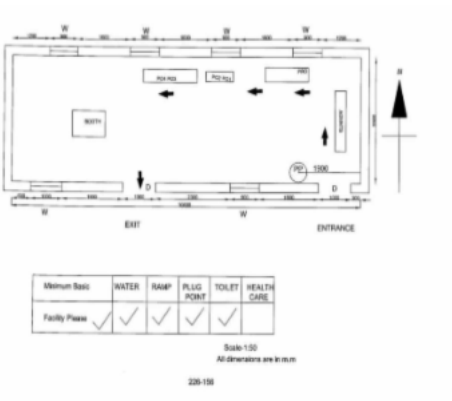

নির্বাচক নিবন্ধন আধিকারিকের স্বাক্ষর

Nazri Naksha

Google Map View

Polling Station Building Front View

Polling Station Front View

Cad View

Key MAP View

1 নাম : অপর্ণা বেরা (পাল) স্বামীর নাম: শংকর পাল বাড়ির নং : n0163 বয়স : 28 লিঙ্গ : মহিলা	AEF2087567 ফটো উপলব্ধ	2 নাম : দীপিকা জানা (শাসমল) স্বামীর নাম: চন্দন কুমার শাসমল বাড়ির নং : n0169 বয়স : 30 লিঙ্গ : মহিলা	AEF2087625 ফটো উপলব্ধ	3 নাম : সীমা কর (শাসমল) স্বামীর নাম: দীনেশ চন্দ্র শাসমল বাড়ির নং : n0178 বয়স : 31 লিঙ্গ : মহিলা	AEF2087716 ফটো উপলব্ধ
4 নাম : করুণা আদক (শাসমল) স্বামীর নাম: বাদল শাসমল বাড়ির নং : n0156 বয়স : 39 লিঙ্গ : মহিলা	AEF0806083 ফটো উপলব্ধ	5 নাম : মধুসূদন কর পিতার নাম: ক্ষুদি কর বাড়ির নং : n0036 বয়স : 72 লিঙ্গ : পুরুষ	WB/29/216/189702 ফটো উপলব্ধ	6 নাম : অনূপ কুমার কর পিতার নাম: মধুসূদন কর বাড়ির নং : n0036 বয়স : 48 লিঙ্গ : পুরুষ	HBV1282334 ফটো উপলব্ধ
7 নাম : অঞ্জলী কর স্বামীর নাম: মধু কর বাড়ির নং : n0036 বয়স : 60 লিঙ্গ : মহিলা	WB/29/216/189665 ফটো উপলব্ধ	8 নাম : মমতা কর স্বামীর নাম: অনূপ কর বাড়ির নং : n0036 বয়স : 41 লিঙ্গ : মহিলা	HBV1968155 ফটো উপলব্ধ	9 নাম : মানসী কর পিতার নাম: অনূপ কুমার কর বাড়ির নং : এন0036 বয়স : 21 লিঙ্গ : মহিলা	AEF2865780 ফটো উপলব্ধ
10 নাম : অনন্ত খাটুয়া পিতার নাম: শম্ভু খাটুয়া বাড়ির নং : n0053 বয়স : 70 লিঙ্গ : পুরুষ	WB/29/216/147869 ফটো উপলব্ধ	11 নাম : সুমিত্রা খাটুয়া স্বামীর নাম: অনন্ত খাটুয়া বাড়ির নং : n0053 বয়স : 62 লিঙ্গ : মহিলা	WB/29/216/147870 ফটো উপলব্ধ	12 নাম : বাদল মণ্ডল পিতার নাম: ভানু মণ্ডল বাড়ির নং : n0053 বয়স : 56 লিঙ্গ : পুরুষ	WB/29/216/189077 ফটো উপলব্ধ
13 নাম : কমলা মণ্ডল স্বামীর নাম: বাদল মণ্ডল বাড়ির নং : n0053 বয়স : 53 লিঙ্গ : মহিলা	HBV1967462 ফটো উপলব্ধ	14 নাম : শক্তি পদ পাঞ্জা পিতার নাম: সুধাকৃষ্ণ পাঞ্জা বাড়ির নং : n0053 বয়স : 48 লিঙ্গ : পুরুষ	AEF1740950 ফটো উপলব্ধ	15 নাম : রীতা মন্ডল (পাঁঞ্জা) স্বামীর নাম: শক্তি পদ পাঞ্জা বাড়ির নং : n0053 বয়স : 31 লিঙ্গ : মহিলা	AEF1740968 ফটো উপলব্ধ
16 নাম : মঞ্জুরী জানা স্বামীর নাম: অসিত জানা বাড়ির নং : এন0184 বয়স : 23 লিঙ্গ : মহিলা	AEF2638229 ফটো উপলব্ধ	17 নাম : অসিত জানা পিতার নাম: স্বপন জানা বাড়ির নং : n0184 বয়স : 28 লিঙ্গ : পুরুষ	AEF2132488 ফটো উপলব্ধ	18 নাম : লক্ষ্মী ঘোষ জানা স্বামীর নাম: রঞ্জিত জানা বাড়ির নং : 00 বয়স : 31 লিঙ্গ : মহিলা	SKS1770650 ফটো উপলব্ধ
19 নাম : সুব্রত জানা পিতার নাম: তপন জানা বাড়ির নং : এন0042 বয়স : 22 লিঙ্গ : পুরুষ	AEF2757953 ফটো উপলব্ধ	20 নাম : অরবিন্দ জানা পিতার নাম: অশ্বিনী জানা বাড়ির নং : এন0040 বয়স : 22 লিঙ্গ : পুরুষ	AEF2725083 ফটো উপলব্ধ	21 নাম : রনজিত জানা পিতার নাম: নিশিকান্ত জানা বাড়ির নং : n0042 বয়স : 33 লিঙ্গ : পুরুষ	AEF1635481 ফটো উপলব্ধ
22 নাম : আকাশ জানা পিতার নাম: নারায়ণ জানা বাড়ির নং : n0038 বয়স : 27 লিঙ্গ : পুরুষ	AEF2193381 ফটো উপলব্ধ	23 নাম : শান্তনু জানা পিতার নাম: খোকন জানা বাড়ির নং : n0043 বয়স : 29 লিঙ্গ : পুরুষ	AEF2190445 ফটো উপলব্ধ	24 নাম : চন্দ্র কান্ত জানা পিতার নাম: স্বপন কুমার জানা বাড়ির নং : n0044 বয়স : 29 লিঙ্গ : পুরুষ	AEF2054633 ফটো উপলব্ধ
25 নাম : শুষমা জানা স্বামীর নাম: গিরিধারী জানা বাড়ির নং : n0037 বয়স : 62 লিঙ্গ : মহিলা	AEF2791051 ফটো উপলব্ধ	26 নাম : পূর্ণিমা মন্ডল জানা স্বামীর নাম: চন্দ্রকান্ত জানা বাড়ির নং : এন0044 বয়স : 23 লিঙ্গ : মহিলা	AEF2638260 ফটো উপলব্ধ	27 নাম : রাধারানী জানা স্বামীর নাম: শুকচাঁদ জানা বাড়ির নং : এন0041 বয়স : 36 লিঙ্গ : মহিলা	AEF2638310 ফটো উপলব্ধ
28 নাম : চিত্তরঞ্জন জানা পিতার নাম: তাপস কুমার জানা বাড়ির নং : এন0042 বয়স : 23 লিঙ্গ : পুরুষ	AEF2637981 ফটো উপলব্ধ	29 নাম : সঞ্জয় জানা পিতার নাম: বলরাম জানা বাড়ির নং : N0060 বয়স : 25 লিঙ্গ : পুরুষ	AEF2485878 ফটো উপলব্ধ	30 নাম : পূজা সামন্ত পাল স্বামীর নাম: শ্যামল পাল বাড়ির নং : N0039 বয়স : 26 লিঙ্গ : মহিলা	AEF2480788 ফটো উপলব্ধ