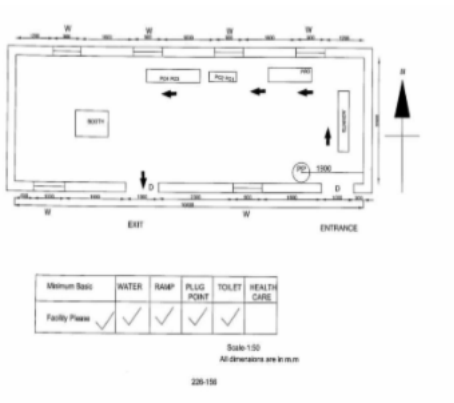

নির্বাচক নিবন্ধন আধিকারিকের স্বাক্ষর

Nazri Naksha

Google Map View

Polling Station Building Front View

Polling Station Front View

Cad View

Key MAP View

বিধানসভা নির্বাচনক্ষেত্রের নং, নাম : 226-সবং
ভাগ নং, নাম : 1-নেখুয়া (উত্তর সাই ও কলোনি)