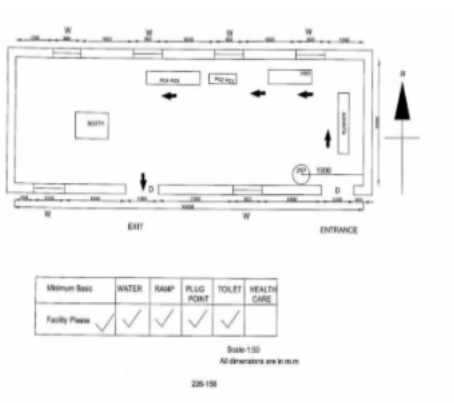

নির্বাচক নিবন্ধন আধিকারিকের স্বাক্ষর

Nazri Naksha

Google Map View

Polling Station Building Front View

Polling Station Front View

Cad View

Key MAP View

1 নাম : কৃষ্ণা ঘোড়াই দাস স্বামীর নাম: পুষ্পেন্দু দাস বাড়ির নং : না বয়স : 27 লিঙ্গ : মহিলা	AEF2610228 ফটো উপলব্ধ	2 নাম : কবিতা পড়া (পাল) স্বামীর নাম: রঘুনাথ পাল বাড়ির নং : n0170 বয়স : 39 লিঙ্গ : মহিলা	HBY2100881 ফটো উপলব্ধ	3 নাম : সন্দীপ ওঝা পিতার নাম: গোপীনাথ ওঝা বাড়ির নং : n0184 বয়স : 28 লিঙ্গ : পুরুষ	AEF2088029 ফটো উপলব্ধ
4 নাম : গোপীনাথ ওঝা পিতার নাম: গৌরহরি ওঝা বাড়ির নং : n0071 বয়স : 59 লিঙ্গ : পুরুষ	HBY2100832 ফটো উপলব্ধ	5 নাম : বর্নালী রানী ওঝা স্বামীর নাম: গোপীনাথ ওঝা বাড়ির নং : n0072 বয়স : 53 লিঙ্গ : মহিলা	HBY2100840 ফটো উপলব্ধ	6 নাম : মেনকা কর স্বামীর নাম: কানাই কর বাড়ির নং : n0049 বয়স : 63 লিঙ্গ : মহিলা	AEF2380459 ফটো উপলব্ধ
7 নাম : মধুসূদন মাল(কর) স্বামীর নাম: তপন কর বাড়ির নং : n0049 বয়স : 30 লিঙ্গ : মহিলা	AEF1830728 ফটো উপলব্ধ	8 নাম : তপন কর পিতার নাম: কানাইলাল কর বাড়ির নং : n0049 বয়স : 36 লিঙ্গ : পুরুষ	AEF1454313 ফটো উপলব্ধ	9 নাম : মধুসূদন কর পিতার নাম: শক্তিপদ কর বাড়ির নং : n0049 বয়স : 30 লিঙ্গ : পুরুষ	AEF1830694 ফটো উপলব্ধ
10 নাম : শক্তিপদ কর পিতার নাম: বিক্রাম কর বাড়ির নং : n0049 বয়স : 65 লিঙ্গ : পুরুষ	WB/29/216/192606 ফটো উপলব্ধ	11 নাম : গোপাল কর পিতার নাম: শক্তিপদ কর বাড়ির নং : এন0049 বয়স : 27 লিঙ্গ : পুরুষ	AEF2245330 ফটো উপলব্ধ	12 নাম : পার্বতী কর স্বামীর নাম: শক্তিপদ কর বাড়ির নং : n0049 বয়স : 56 লিঙ্গ : মহিলা	AEF2382232 ফটো উপলব্ধ
13 নাম : পম্পা আদক কর স্বামীর নাম: মধুসূদন কর বাড়ির নং : এন0049 বয়স : 29 লিঙ্গ : মহিলা	AEF1919885 ফটো উপলব্ধ	14 নাম : কানাই কর পিতার নাম: বিক্রাম কর বাড়ির নং : n0049 বয়স : 80 লিঙ্গ : পুরুষ	AEF2380368 ফটো উপলব্ধ	15 নাম : সাধন কর পিতার নাম: কানাই কর বাড়ির নং : n0049 বয়স : 42 লিঙ্গ : পুরুষ	HBY1968395 ফটো উপলব্ধ
16 নাম : সুলেখা কর স্বামীর নাম: সাধন কর বাড়ির নং : 49 বয়স : 38 লিঙ্গ : মহিলা	HBY2244648 ফটো উপলব্ধ	17 নাম : বলরাম খাটুয়া পিতার নাম: রাধেশ্যাম খাটুয়া বাড়ির নং : এন0051 বয়স : 24 লিঙ্গ : পুরুষ	AEF2576080 ফটো উপলব্ধ	18 নাম : নন্দিতা পাল পিতার নাম: গোপাল পাল বাড়ির নং : না বয়স : 33 লিঙ্গ : মহিলা	ZDE0645077 ফটো উপলব্ধ
19 নাম : লক্ষ্মীকান্ত খাটুয়া পিতার নাম: রাধেশ্যাম খাটুয়া বাড়ির নং : এন0051 বয়স : 23 লিঙ্গ : পুরুষ	AEF2638831 ফটো উপলব্ধ	20 নাম : সুদেষ্ণা বেরা খাটুয়া স্বামীর নাম: ভুবন খাটুয়া বাড়ির নং : এন0051 বয়স : 27 লিঙ্গ : মহিলা	AEF2175628 ফটো উপলব্ধ	21 নাম : শ্যামসুন্দর খাটুয়া পিতার নাম: রঞ্জিত খাটুয়া বাড়ির নং : এন0051 বয়স : 22 লিঙ্গ : পুরুষ	AEF2737005 ফটো উপলব্ধ
22 নাম : সুস্মিতা কর খাটুয়া স্বামীর নাম: শঙ্কর খাটুয়া বাড়ির নং : না বয়স : 23 লিঙ্গ : মহিলা	AEF2740694 ফটো উপলব্ধ	23 নাম : রঞ্জিত কুমার খাটুয়া পিতার নাম: সুবল খাটুয়া বাড়ির নং : n0051 বয়স : 45 লিঙ্গ : পুরুষ	HBY1363605 ফটো উপলব্ধ	24 নাম : সুপ্রিয়া চিনি খাটুয়া স্বামীর নাম: গৌরহরি খাটুয়া বাড়ির নং : n0201 বয়স : 28 লিঙ্গ : মহিলা	AEF2177657 ফটো উপলব্ধ
25 নাম : গৌরহরি খাটুয়া পিতার নাম: রামপদ খাটুয়া বাড়ির নং : n0051 বয়স : 33 লিঙ্গ : পুরুষ	AEF1636026 ফটো উপলব্ধ	26 নাম : অন্নপূর্ণা বর্মন স্বামীর নাম: সন্তোষ কুমার বর্মন বাড়ির নং : n0051 বয়স : 36 লিঙ্গ : মহিলা	AEF1361047 ফটো উপলব্ধ	27 নাম : সাবিত্রী খাটুয়া স্বামীর নাম: রঞ্জিত খাটুয়া বাড়ির নং : n0051 বয়স : 41 লিঙ্গ : মহিলা	HBY1969468 ফটো উপলব্ধ
28 নাম : সীতারানী খাটুয়া স্বামীর নাম: রাম খাটুয়া বাড়ির নং : n0051 বয়স : 57 লিঙ্গ : মহিলা	WB/29/216/192458 ফটো উপলব্ধ	29 নাম : তাপসী খাটুয়া স্বামীর নাম: নিমাই খাটুয়া বাড়ির নং : n0051 বয়স : 46 লিঙ্গ : মহিলা	HBY1281054 ফটো উপলব্ধ	30 নাম : নিমাই খাটুয়া পিতার নাম: দেবেন্দ্র খাটুয়া বাড়ির নং : n0051 বয়স : 57 লিঙ্গ : পুরুষ	WB/29/216/192536 ফটো উপলব্ধ