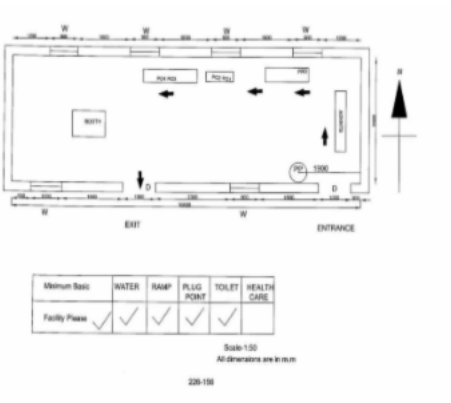

নির্বাচক নিবন্ধন আধিকারিকের স্বাক্ষর

Nazri Naksha

Google Map View

Polling Station Building Front View

Polling Station Front View

Cad View

Key MAP View

1 নাম : টুম্পা রানী বর্মন ঘোড়াই স্বামীর নাম: বিশ্বজিৎ ঘোড়াই বাড়ির নং : n0160 বয়স : 28 লিঙ্গ : মহিলা	AEF2088201 ফটো উপলব্ধ	2 নাম : অসীমা জানা বর্মন স্বামীর নাম: স্বপন বর্মন বাড়ির নং : n0163 বয়স : 29 লিঙ্গ : মহিলা	AEF2088235 ফটো উপলব্ধ	3 নাম : খুকু রানী করন (সামন্ত) স্বামীর নাম: প্রদীপ কুমার সামন্ত বাড়ির নং : n0171 বয়স : 42 লিঙ্গ : মহিলা	AEF2132595 ফটো উপলব্ধ
4 নাম : সারথি ঘোড়াই স্বামীর নাম: অরবিন্দ ঘোড়াই বাড়ির নং : n0099 বয়স : 58 লিঙ্গ : মহিলা	WB/29/216/195771 ফটো উপলব্ধ	5 নাম : তারাপদ ঘোড়াই পিতার নাম: কুপাসিকু ঘোড়াই বাড়ির নং : n0112 বয়স : 74 লিঙ্গ : পুরুষ	AEF2378388 ফটো উপলব্ধ	6 নাম : জ্যোৎস্না ঘোড়াই স্বামীর নাম: তারাপদ ঘোড়াই বাড়ির নং : n0112 বয়স : 59 লিঙ্গ : মহিলা	AEF2378404 ফটো উপলব্ধ
7 নাম : সুশান্ত ঘোড়াই পিতার নাম: তারাপদ ঘোড়াই বাড়ির নং : n0112 বয়স : 35 লিঙ্গ : পুরুষ	AEF1362110 ফটো উপলব্ধ	8 নাম : উষা ঘোড়াই স্বামীর নাম: শংকর ঘোড়াই বাড়ির নং : n0112 বয়স : 56 লিঙ্গ : মহিলা	WB/29/216/195541 ফটো উপলব্ধ	9 নাম : সূর্যকান্ত ঘোড়াই পিতার নাম: শংকর কুমার ঘোড়াই বাড়ির নং : n0112 বয়স : 40 লিঙ্গ : পুরুষ	HB/2101285 ফটো উপলব্ধ
10 নাম : সুলোচনা ঘোড়াই স্বামীর নাম: সূর্যকান্ত ঘোড়াই বাড়ির নং : n0112 বয়স : 32 লিঙ্গ : মহিলা	AEF1798701 ফটো উপলব্ধ	11 নাম : মেনকা ঘোড়াই স্বামীর নাম: জয়ন্ত ঘোড়াই বাড়ির নং : n0129 বয়স : 60 লিঙ্গ : মহিলা	WB/29/216/195220 ফটো উপলব্ধ	12 নাম : বিরেনচন্দ্র ঘোড়াই পিতার নাম: জয়ন্ত ঘোড়াই বাড়ির নং : n0129 বয়স : 47 লিঙ্গ : পুরুষ	HB/1395169 ফটো উপলব্ধ
13 নাম : স্বপন কুমার ঘোড়াই পিতার নাম: জয়ন্ত ঘোড়াই বাড়ির নং : n0129 বয়স : 42 লিঙ্গ : পুরুষ	HB/1969666 ফটো উপলব্ধ	14 নাম : দুর্গা ঘোড়াই স্বামীর নাম: স্বপন কুমার ঘোড়াই বাড়ির নং : n0129 বয়স : 38 লিঙ্গ : মহিলা	HB/2184943 ফটো উপলব্ধ	15 নাম : সরস্বতী মিদ্যা (ঘোড়াই) স্বামীর নাম: বীরেন চন্দ্র ঘোড়াই বাড়ির নং : n0129 বয়স : 36 লিঙ্গ : মহিলা	AEF1636604 ফটো উপলব্ধ
16 নাম : মাখন ঘোড়াই পিতার নাম: সুধীর ঘোড়াই বাড়ির নং : n0130 বয়স : 64 লিঙ্গ : পুরুষ	WB/29/216/195682 ফটো উপলব্ধ	17 নাম : কবিতা ঘোড়াই স্বামীর নাম: মাখন ঘোড়াই বাড়ির নং : n0130 বয়স : 55 লিঙ্গ : মহিলা	WB/29/216/195811 ফটো উপলব্ধ	18 নাম : মহাদেব ঘোড়াই পিতার নাম: মাখন ঘোড়াই বাড়ির নং : n0130 বয়স : 37 লিঙ্গ : পুরুষ	AEF1636612 ফটো উপলব্ধ
19 নাম : খোকন চন্দ্র ঘোড়াই পিতার নাম: সজনী কান্ত ঘোড়াই বাড়ির নং : n0037 বয়স : 52 লিঙ্গ : পুরুষ	WB/29/216/195471 ফটো উপলব্ধ	20 নাম : শুকচাঁদ ঘোড়াই পিতার নাম: ভাগবৎ ঘোড়াই বাড়ির নং : n0012 বয়স : 69 লিঙ্গ : পুরুষ	WB/29/216/195660 ফটো উপলব্ধ	21 নাম : সরস্বতী বর্মন (ঘোড়াই) স্বামীর নাম: সাহেব কুমার ঘোড়াই বাড়ির নং : n0040 বয়স : 41 লিঙ্গ : মহিলা	AEF1454834 ফটো উপলব্ধ
22 নাম : কমলা ঘোড়াই স্বামীর নাম: মহাদেব ঘোড়াই বাড়ির নং : n0130 বয়স : 35 লিঙ্গ : মহিলা	AEF1636927 ফটো উপলব্ধ	23 নাম : শম্ভু ঘোড়াই পিতার নাম: মাখন ঘোড়াই বাড়ির নং : n0175 বয়স : 27 লিঙ্গ : পুরুষ	AEF2177749 ফটো উপলব্ধ	24 নাম : হরেকৃষ্ণ ঘোড়াই পিতার নাম: কমলেশ ঘোড়াই বাড়ির নং : n0010 বয়স : 28 লিঙ্গ : পুরুষ	AEF2177855 ফটো উপলব্ধ
25 নাম : অমিত ঘোড়াই পিতার নাম: লক্ষ্মণ চন্দ্র ঘোড়াই বাড়ির নং : n0016 বয়স : 31 লিঙ্গ : পুরুষ	AEF1742014 ফটো উপলব্ধ	26 নাম : মৌমিতা বর্মন ঘোড়াই স্বামীর নাম: অরুণ কুমার ঘোড়াই বাড়ির নং : n0182 বয়স : 29 লিঙ্গ : মহিলা	AEF2177814 ফটো উপলব্ধ	27 নাম : সম্পা দাস (পাল) স্বামীর নাম: সঞ্জয় পাল বাড়ির নং : n0010 বয়স : 29 লিঙ্গ : মহিলা	AEF1928407 ফটো উপলব্ধ
28 নাম : ব্রজগোপাল ঘোড়াই পিতার নাম: প্রনব ঘোড়াই বাড়ির নং : n0022 বয়স : 30 লিঙ্গ : পুরুষ	AEF1928415 ফটো উপলব্ধ	29 নাম : করনেন্দু ঘোড়াই পিতার নাম: লক্ষ্মণ চন্দ্র ঘোড়াই বাড়ির নং : n0016 বয়স : 29 লিঙ্গ : পুরুষ	AEF1928431 ফটো উপলব্ধ	30 নাম : কমল কুমার ঘোড়াই পিতার নাম: জগন্নাথ ঘোড়াই বাড়ির নং : n0023 বয়স : 45 লিঙ্গ : পুরুষ	HB/1363290 ফটো উপলব্ধ