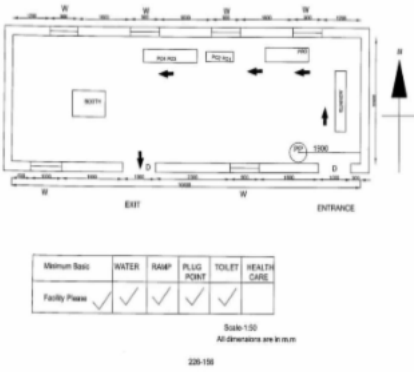

নির্বাচক নিবন্ধন আধিকারিকের স্বাক্ষর

Nazri Naksha

Google Map View

Polling Station Building Front View

Polling Station Front View

Cad View

Key MAP View

1	AEF2088425	ফটো উপলব্ধ	নাম : বর্নালী সামন্ত (বেরা) স্বামীর নাম: কৃষ্ণপ্রসাদ বেরা বাড়ির নং : n0162 বয়স : 29 লিঙ্গ : মহিলা	2	AEF2088417	ফটো উপলব্ধ	নাম : রাখী মণ্ডল (সামন্ত) স্বামীর নাম: সুব্রত সামন্ত বাড়ির নং : n0161 বয়স : 28 লিঙ্গ : মহিলা	3	AEF1642743	ফটো উপলব্ধ	নাম : পাপিয়া আদক পাল স্বামীর নাম: শ্রীকান্ত পাল বাড়ির নং : n0143 বয়স : 33 লিঙ্গ : মহিলা
4	AEF0016873	ফটো উপলব্ধ	নাম : মঞ্জুশ্রী আদক(পাল) স্বামীর নাম: মানবেন্দ্র পাল বাড়ির নং : n0144 বয়স : 40 লিঙ্গ : মহিলা	5	HBV1970177	ফটো উপলব্ধ	নাম : গীতারানী কর স্বামীর নাম: সুভাষ কর বাড়ির নং : n0035 বয়স : 51 লিঙ্গ : মহিলা	6	HBV1970185	ফটো উপলব্ধ	নাম : সুজাতা কর স্বামীর নাম: স্বপন কর বাড়ির নং : n0035 বয়স : 43 লিঙ্গ : মহিলা
7	AEF2382331	ফটো উপলব্ধ	নাম : স্বপন কর পিতার নাম: বিশ্বনাথ কর বাড়ির নং : n0035 বয়স : 51 লিঙ্গ : পুরুষ	8	AEF1885888	ফটো উপলব্ধ	নাম : শুভঙ্কর কর পিতার নাম: সুভাষ কর বাড়ির নং : n0035 বয়স : 31 লিঙ্গ : পুরুষ	9	WB/29/216/195768	ফটো উপলব্ধ	নাম : সুভাষ কর পিতার নাম: বিশ্বনাথ কর বাড়ির নং : n0035 বয়স : 59 লিঙ্গ : পুরুষ
10	AEF2643740	ফটো উপলব্ধ	নাম : সুরদীপ কর পিতার নাম: স্বপন কর বাড়ির নং : এন0035 বয়স : 24 লিঙ্গ : পুরুষ	11	WFY2388403	ফটো উপলব্ধ	নাম : নবনীতা ঘোড়াই কান্ডার স্বামীর নাম: সুশান্ত কান্ডার বাড়ির নং : এন0002 বয়স : 26 লিঙ্গ : মহিলা	12	WB/29/216/195617	ফটো উপলব্ধ	নাম : প্রাণকৃষ্ণ কাণ্ডার পিতার নাম: কুঞ্জ কাণ্ডার বাড়ির নং : n0041 বয়স : 68 লিঙ্গ : পুরুষ
13	AEF2490647	ফটো উপলব্ধ	নাম : শুভঙ্কর কান্ডার পিতার নাম: নন্দ দুলাল কান্ডার বাড়ির নং : N008 বয়স : 25 লিঙ্গ : পুরুষ	14	AEF1540442	ফটো উপলব্ধ	নাম : সুশান্ত কান্ডার পিতার নাম: জয়দেব কান্ডার বাড়ির নং : n0002 বয়স : 33 লিঙ্গ : পুরুষ	15	AEF1742212	ফটো উপলব্ধ	নাম : বিষ্ণুপদ কান্ডার পিতার নাম: প্রানকৃষ্ণ কান্ডার বাড়ির নং : n0041 বয়স : 31 লিঙ্গ : পুরুষ
16	AEF2946127	ফটো উপলব্ধ	নাম : উষা কাণ্ডার স্বামীর নাম: তারাপদ কাণ্ডার বাড়ির নং : n0014 বয়স : 62 লিঙ্গ : মহিলা	17	AEF1636943	ফটো উপলব্ধ	নাম : পিন্টু চরন কান্ডার পিতার নাম: সুধাকৃষ্ণ কান্ডার বাড়ির নং : n0037 বয়স : 32 লিঙ্গ : পুরুষ	18	AEF2198802	ফটো উপলব্ধ	নাম : শুভঙ্কর কান্ডার পিতার নাম: স্বপন কান্ডার বাড়ির নং : n0015 বয়স : 27 লিঙ্গ : পুরুষ
19	AEF2729390	ফটো উপলব্ধ	নাম : সংগীতা সরকার কান্ডার স্বামীর নাম: গোপাল কান্ডার বাড়ির নং : এন0006 বয়স : 34 লিঙ্গ : মহিলা	20	AEF2088284	ফটো উপলব্ধ	নাম : শংকর কাণ্ডার পিতার নাম: প্রতাপ কাণ্ডার বাড়ির নং : n0148 বয়স : 28 লিঙ্গ : পুরুষ	21	WB/29/216/195612	ফটো উপলব্ধ	নাম : অশোক কাণ্ডার পিতার নাম: গোরচাঁদ কাণ্ডার বাড়ির নং : n0135 বয়স : 57 লিঙ্গ : পুরুষ
22	HBV2101566	ফটো উপলব্ধ	নাম : রীনা কান্ডার স্বামীর নাম: অমর কান্ডার বাড়ির নং : n0132 বয়স : 49 লিঙ্গ : মহিলা	23	WB/29/216/195492	ফটো উপলব্ধ	নাম : অমর কাণ্ডার পিতার নাম: গোরচাঁদ কাণ্ডার বাড়ির নং : n0132 বয়স : 52 লিঙ্গ : পুরুষ	24	WB/29/216/195529	ফটো উপলব্ধ	নাম : পারুল কাণ্ডার স্বামীর নাম: প্রহ্লাদ কাণ্ডার বাড়ির নং : n0044 বয়স : 68 লিঙ্গ : মহিলা
25	WB/29/216/195907	ফটো উপলব্ধ	নাম : প্রহ্লাদ কাণ্ডার পিতার নাম: বিপিন কাণ্ডার বাড়ির নং : n0044 বয়স : 87 লিঙ্গ : পুরুষ	26	AEF1362086	ফটো উপলব্ধ	নাম : ভাস্কর পাল পিতার নাম: গদাধর পাল বাড়ির নং : n0043 বয়স : 36 লিঙ্গ : পুরুষ	27	HBV2185098	ফটো উপলব্ধ	নাম : কৃষ্ণপ্রসাদ কাণ্ডার পিতার নাম: প্রানকৃষ্ণ কাণ্ডার বাড়ির নং : n0041 বয়স : 40 লিঙ্গ : পুরুষ
28	HBV1970235	ফটো উপলব্ধ	নাম : গৌরী কাণ্ডার স্বামীর নাম: প্রতাপ কাণ্ডার বাড়ির নং : n0040 বয়স : 42 লিঙ্গ : মহিলা	29	WB/29/216/195902	ফটো উপলব্ধ	নাম : রেবতী কাণ্ডার স্বামীর নাম: সুকুমার কাণ্ডার বাড়ির নং : n0039 বয়স : 52 লিঙ্গ : মহিলা	30	WB/29/216/195901	ফটো উপলব্ধ	নাম : সুকুমার কাণ্ডার পিতার নাম: ভাকু কাণ্ডার বাড়ির নং : n0039 বয়স : 57 লিঙ্গ : পুরুষ