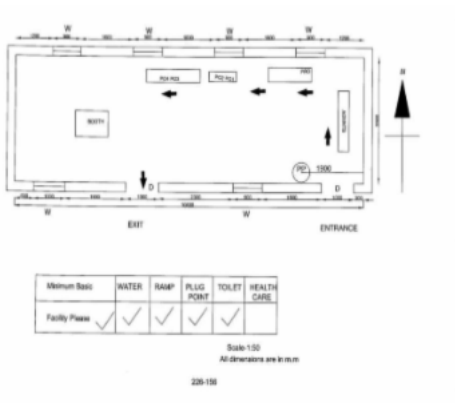

নির্বাচক নিবন্ধন আধিকারিকের স্বাক্ষর

Nazri Naksha

Google Map View

Polling Station Building Front View

Polling Station Front View

Cad View

Key MAP View

বিধানসভা নির্বাচনক্ষেত্রের নং, নাম : 226-সবং  
ভাগ নং, নাম : 1-পাকুড়িয়া শ্যামকিশোর