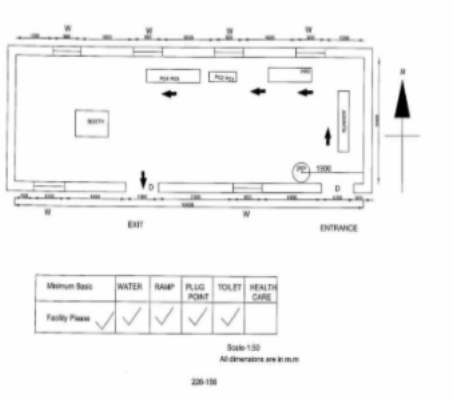

নির্বাচক নিবন্ধন আধিকারিকের স্বাক্ষর

Nazri Naksha

Google Map View

Polling Station Building Front View

Polling Station Front View

Cad View

Key MAP View

বিধানসভা নির্বাচনক্ষেত্রের নং, নাম : 226-সবং
ভাগ নং, নাম : 1-চাউলকুড়ি(বেনাচেটিয়া ও পূর্ব বারখুলি)