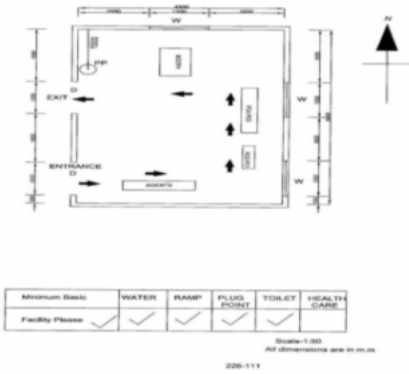

নির্বাচক নিবন্ধন আধিকারিকের স্বাক্ষর

Nazri Naksha

Google Map View

Polling Station Building Front View

Polling Station Front View

Cad View

Key MAP View

1 নাম : অশ্বেশা স্বামীর নাম: রাজেশ চৌধুরী বাড়ির নং : n0214 বয়স : 29 লিঙ্গ : মহিলা	AEF1919901 ফটো উপলব্ধ	2 নাম : সীমা রানী জানা (মাইতি) স্বামীর নাম: শুভাশীষ মাইতি বাড়ির নং : n0177 বয়স : 42 লিঙ্গ : মহিলা	AEF2050573 ফটো উপলব্ধ	3 নাম : কাঞ্চন লতা করন স্বামীর নাম: বিনোদ করন বাড়ির নং : n0014 বয়স : 77 লিঙ্গ : মহিলা	AEF2679322 ফটো উপলব্ধ
4 নাম : রীনা করন স্বামীর নাম: নির্মল করন বাড়ির নং : n0013 বয়স : 47 লিঙ্গ : মহিলা	HBY1248228 ফটো উপলব্ধ	5 নাম : নির্মল কুমার করন পিতার নাম: মতিলাল করন বাড়ির নং : n0013 বয়স : 59 লিঙ্গ : পুরুষ	WB/29/216/207105 ফটো উপলব্ধ	6 নাম : প্রদীপ্ত করন পিতার নাম: পরেশ চন্দ্র করন বাড়ির নং : n0012 বয়স : 42 লিঙ্গ : পুরুষ	HBY1974021 ফটো উপলব্ধ
7 নাম : সুদীপ্ত কুমার করন পিতার নাম: পরেশ চন্দ্র করন বাড়ির নং : n0012 বয়স : 43 লিঙ্গ : পুরুষ	HBY1770528 ফটো উপলব্ধ	8 নাম : সবিতা করন স্বামীর নাম: পরেশ চন্দ্র করন বাড়ির নং : n0012 বয়স : 65 লিঙ্গ : মহিলা	AEF2923159 ফটো উপলব্ধ	9 নাম : পরেশ চন্দ্র করন পিতার নাম: মতিলাল করন বাড়ির নং : n0012 বয়স : 82 লিঙ্গ : পুরুষ	AEF2923167 ফটো উপলব্ধ
10 নাম : উষা করন স্বামীর নাম: বাদল বরন করন বাড়ির নং : n0023 বয়স : 65 লিঙ্গ : মহিলা	WB/29/216/207634 ফটো উপলব্ধ	11 নাম : বাদল বরন করন পিতার নাম: বাবুলাল করন বাড়ির নং : n0023 বয়স : 77 লিঙ্গ : পুরুষ	WB/29/216/207151 ফটো উপলব্ধ	12 নাম : প্রিয়াংকা করন পিতার নাম: অশোক কুমার করন বাড়ির নং : n0016 বয়স : 33 লিঙ্গ : মহিলা	AEF1639053 ফটো উপলব্ধ
13 নাম : সুদীপ কুমার করন পিতার নাম: অশোক কুমার করন বাড়ির নং : n0016 বয়স : 37 লিঙ্গ : পুরুষ	AEF0448654 ফটো উপলব্ধ	14 নাম : কমল কুমার করন পিতার নাম: বাবুলাল করন বাড়ির নং : n0015 বয়স : 82 লিঙ্গ : পুরুষ	WB/29/216/207022 ফটো উপলব্ধ	15 নাম : লক্ষ্মী রাণী করণ স্বামীর নাম: অশোক কুমার করণ বাড়ির নং : n0016 বয়স : 56 লিঙ্গ : মহিলা	HBY1247774 ফটো উপলব্ধ
16 নাম : স্বরূপ কুমার করণ পিতার নাম: কমল কুমার করন বাড়ির নং : n0015 বয়স : 53 লিঙ্গ : পুরুষ	HBY1358845 ফটো উপলব্ধ	17 নাম : শিউলি মাইতি করণ স্বামীর নাম: সব্যসাচী করণ বাড়ির নং : এন0023 বয়স : 25 লিঙ্গ : মহিলা	AEF2502730 ফটো উপলব্ধ	18 নাম : দোলন মাইতি করণ স্বামীর নাম: প্রদীপ্ত করন বাড়ির নং : n0012 বয়স : 33 লিঙ্গ : মহিলা	AEF2193985 ফটো উপলব্ধ
19 নাম : সন্দীপ্ত করণ পিতার নাম: নির্মল কুমার করণ বাড়ির নং : এন0013 বয়স : 26 লিঙ্গ : পুরুষ	AEF2247161 ফটো উপলব্ধ	20 নাম : সব্যসাচী করন পিতার নাম: বাদল বরন করন বাড়ির নং : n0023 বয়স : 35 লিঙ্গ : পুরুষ	AEF1639061 ফটো উপলব্ধ	21 নাম : অশোক কুমার করন পিতার নাম: পুলিন বিহারী করন বাড়ির নং : n0016 বয়স : 67 লিঙ্গ : পুরুষ	HBY1247659 ফটো উপলব্ধ
22 নাম : শত্ৰু কিস্কু পিতার নাম: বাবুলাল কিস্কু বাড়ির নং : n0131 বয়স : 55 লিঙ্গ : পুরুষ	HBY1248053 ফটো উপলব্ধ	# 23 নাম : বুমা গুছাইত করণ স্বামীর নাম: স্বরূপ কুমার করন বাড়ির নং : n0049 বয়স : 47 লিঙ্গ : মহিলা	AEF0448753 ফটো উপলব্ধ	24 নাম : সাগর ঘোড়াই পিতার নাম: বানেশ্বর ঘোড়াই বাড়ির নং : এন0051 বয়স : 23 লিঙ্গ : পুরুষ	AEF2650026 ফটো উপলব্ধ
25 নাম : সঞ্জয় ঘোড়াই পিতার নাম: ভোলানাথ ঘোড়াই বাড়ির নং : এন0051 বয়স : 22 লিঙ্গ : পুরুষ	AEF2751659 ফটো উপলব্ধ	26 নাম : সৌরভ ঘোড়াই পিতার নাম: নারায়ন ঘোড়াই বাড়ির নং : এন0052 বয়স : 22 লিঙ্গ : পুরুষ	AEF2750834 ফটো উপলব্ধ	27 নাম : শুভাশীষ ঘোড়াই পিতার নাম: সনাতন ঘোড়াই বাড়ির নং : n0118 বয়স : 44 লিঙ্গ : পুরুষ	HBY1358290 ফটো উপলব্ধ
28 নাম : উত্তম ঘোড়াই পিতার নাম: শম্ভুনাথ ঘোড়াই বাড়ির নং : n0050 বয়স : 39 লিঙ্গ : পুরুষ	AEF1743806 ফটো উপলব্ধ	29 নাম : সাবিত্রী ঘোড়াই পিতার নাম: বিজয় ঘোড়াই বাড়ির নং : 52 বয়স : 38 লিঙ্গ : মহিলা	AEF2450344 ফটো উপলব্ধ	30 নাম : শম্পা কুইল্যা(ঘোড়াই) স্বামীর নাম: উত্তম ঘোড়াই বাড়ির নং : n0050 বয়স : 35 লিঙ্গ : মহিলা	AEF1832773 ফটো উপলব্ধ