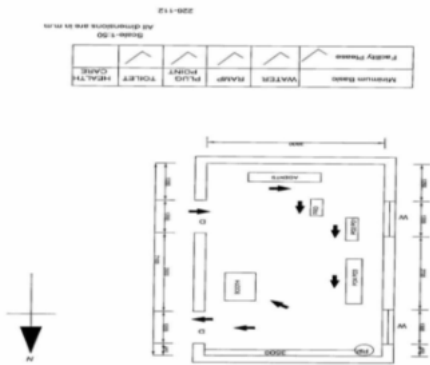

নির্বাচক নিবন্ধন আধিকারিকের স্বাক্ষর

Nazri Naksha

Google Map View

Polling Station Building Front View

Polling Station Front View

Cad View

Key MAP View

1	AEF2089696	ফটো উপলব্ধ	নাম : বুল্টি খাটুয়া (নায়ক) স্বামীর নাম: মধুসূদন নায়ক বাড়ির নং : n0178 বয়স : 28 লিঙ্গ : মহিলা	2	AEF2089712	ফটো উপলব্ধ	নাম : পুষ্প মাজী (মাইতি) স্বামীর নাম: কমলেশ মাইতি বাড়ির নং : n0180 বয়স : 29 লিঙ্গ : মহিলা	3	AEF2089738	ফটো উপলব্ধ	নাম : সোমাস্রী জানা (মাইতি) স্বামীর নাম: অঞ্জন কুমার মাইতি বাড়ির নং : n0182 বয়স : 30 লিঙ্গ : মহিলা
4	AEF2132967	ফটো উপলব্ধ	নাম : সোনালী আদক (মাইতি) স্বামীর নাম: নিমাই চাঁদ মাইতি বাড়ির নং : n0190 বয়স : 33 লিঙ্গ : মহিলা	5	AEF2132975	ফটো উপলব্ধ	নাম : মনসা কুইল্যা (মাইতি) স্বামীর নাম: জয়কৃষ্ণ মাইতি বাড়ির নং : n0191 বয়স : 28 লিঙ্গ : মহিলা	6	AEF1363977	ফটো উপলব্ধ	নাম : অপর্ণা খাটুয়া (ঘাটা) স্বামীর নাম: গোপাল চন্দ্র ঘাটা বাড়ির নং : n0076 বয়স : 35 লিঙ্গ : মহিলা
7	AEF1643493	ফটো উপলব্ধ	নাম : রীনা গায়েন নায়ক স্বামীর নাম: বিশ্বজিৎ নায়ক বাড়ির নং : n0168 বয়স : 32 লিঙ্গ : মহিলা	8	HBV1974799	ফটো উপলব্ধ	নাম : ছবি ঘাটা (চাউল্যা) স্বামীর নাম: একাদশী ঘাটা বাড়ির নং : n0137 বয়স : 43 লিঙ্গ : মহিলা	9	WB/29/216/207881	ফটো উপলব্ধ	নাম : একাদশী ঘাটা পিতার নাম: হরিপদ ঘাটা বাড়ির নং : n0137 বয়স : 50 লিঙ্গ : পুরুষ
10	WB/29/216/207133	ফটো উপলব্ধ	নাম : লক্ষ্মীরানী ঘাটা স্বামীর নাম: হরিপদ ঘাটা বাড়ির নং : n0137 বয়স : 72 লিঙ্গ : মহিলা	11	AEF1639376	ফটো উপলব্ধ	নাম : মানসী মাইতি (ঘাটা) স্বামীর নাম: গৌরাজ ঘাটা বাড়ির নং : n0075 বয়স : 34 লিঙ্গ : মহিলা	12	AEF1363985	ফটো উপলব্ধ	নাম : গৌরাজ ঘাটা পিতার নাম: অমর চন্দ্র ঘাটা বাড়ির নং : n0075 বয়স : 35 লিঙ্গ : পুরুষ
13	AEF1364058	ফটো উপলব্ধ	নাম : বিশ্বজিৎ নায়ক পিতার নাম: কালিপদ নায়ক বাড়ির নং : n0003 বয়স : 37 লিঙ্গ : পুরুষ	14	WB/29/216/207316	ফটো উপলব্ধ	নাম : কাজল ঘাটা স্বামীর নাম: অমর ঘাটা বাড়ির নং : n0003 বয়স : 59 লিঙ্গ : মহিলা	15	WB/29/216/207001	ফটো উপলব্ধ	নাম : অমর ঘাটা পিতার নাম: হরিপদ ঘাটা বাড়ির নং : n0003 বয়স : 66 লিঙ্গ : পুরুষ
16	AEF2089670	ফটো উপলব্ধ	নাম : শ্বেহাশিষ ঘাটা পিতার নাম: একাদশী ঘাটা বাড়ির নং : n0176 বয়স : 28 লিঙ্গ : পুরুষ	17	AEF2578201	ফটো উপলব্ধ	নাম : গোবিন্দ ঘাটা পিতার নাম: একাদশী ঘাটা বাড়ির নং : এন0137 বয়স : 24 লিঙ্গ : পুরুষ	18	AEF2055176	ফটো উপলব্ধ	নাম : সঞ্জয় ঘোড়াই পিতার নাম: স্বপন ঘোড়াই বাড়ির নং : n0164 বয়স : 41 লিঙ্গ : পুরুষ
19	HBV2246635	ফটো উপলব্ধ	নাম : মানব কুমার ঘোড়াই পিতার নাম: স্বপন ঘোড়াই বাড়ির নং : 246 বয়স : 39 লিঙ্গ : পুরুষ	20	HBV2246627	ফটো উপলব্ধ	নাম : কবিতা ঘোড়াই স্বামীর নাম: মানব কুমার ঘোড়াই বাড়ির নং : 211 বয়স : 38 লিঙ্গ : মহিলা	21	AEF0449041	ফটো উপলব্ধ	নাম : বিজয়া চাউল্যা স্বামীর নাম: অরবিন্দ চাউল্যা বাড়ির নং : n0023 বয়স : 41 লিঙ্গ : মহিলা
22	WB/29/216/207730	ফটো উপলব্ধ	নাম : অরবিন্দ চাউল্যা পিতার নাম: অমল্য চাউল্যা বাড়ির নং : n0023 বয়স : 54 লিঙ্গ : পুরুষ	23	AEF2359156	ফটো উপলব্ধ	নাম : গনেশ চাউল্যা পিতার নাম: অমল্য চাউল্যা বাড়ির নং : n0019 বয়স : 61 লিঙ্গ : পুরুষ	24	HBV2186625	ফটো উপলব্ধ	নাম : জয়ন্তি রানী চাউল্যা স্বামীর নাম: বিদ্যা চাউল্যা বাড়ির নং : n0016 বয়স : 38 লিঙ্গ : মহিলা
25	HBV1359710	ফটো উপলব্ধ	নাম : বিদ্যা চাউল্যা পিতার নাম: কিংকর চাউল্যা বাড়ির নং : n0016 বয়স : 44 লিঙ্গ : পুরুষ	26	WB/29/216/207706	ফটো উপলব্ধ	নাম : গীতারানী চাউল্যা স্বামীর নাম: কিংকর চাউল্যা বাড়ির নং : n0016 বয়স : 59 লিঙ্গ : মহিলা	27	AEF2359115	ফটো উপলব্ধ	নাম : কিংকর চাউল্যা পিতার নাম: পরমেশ্বর চাউল্যা বাড়ির নং : n0016 বয়স : 67 লিঙ্গ : পুরুষ
28	AEF2170710	ফটো উপলব্ধ	নাম : বিশ্বজিৎ চাউল্যা পিতার নাম: গনেশ চন্দ্র চাউল্যা বাড়ির নং : n0019 বয়স : 28 লিঙ্গ : পুরুষ	29	AEF1929751	ফটো উপলব্ধ	নাম : বাপন চাউল্যা পিতার নাম: লক্ষন চাউল্যা বাড়ির নং : n0019 বয়স : 30 লিঙ্গ : পুরুষ	30	AEF2650281	ফটো উপলব্ধ	নাম : রীনা মাইতি চাউল্যা স্বামীর নাম: বিশ্বজিৎ চাউল্যা বাড়ির নং : এন0019 বয়স : 25 লিঙ্গ : মহিলা