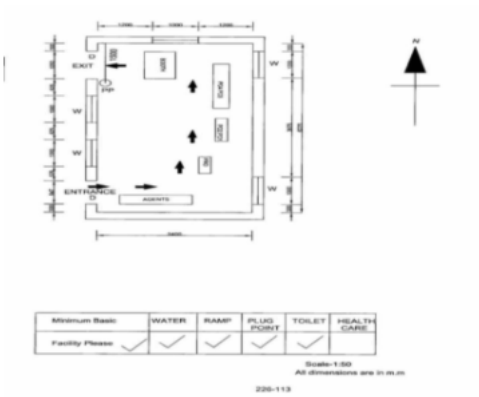

নির্বাচক নিবন্ধন আধিকারিকের স্বাক্ষর

Nazri Naksha

Google Map View

Polling Station Building Front View

Polling Station Front View

Cad View

Key MAP View

1	AEF2089845	ফটো উপলব্ধ	2	AEF2089829	ফটো উপলব্ধ	3	AEF2650471	ফটো উপলব্ধ
নাম : বর্নী সামন্ত (শাসমল) স্বামীর নাম: সুকদেব শাসমল বাড়ির নং : n0181 বয়স : 29 লিঙ্গ : মহিলা			নাম : মিঠু রানী হাজরা (শাসমল) স্বামীর নাম: গিরিধারী শাসমল বাড়ির নং : n0179 বয়স : 29 লিঙ্গ : মহিলা			নাম : মিতা রানী কুইল্যা আড়ি স্বামীর নাম: সূর্য্য কান্ত আড়ি বাড়ির নং : এন0188 বয়স : 24 লিঙ্গ : মহিলা		
4	AEF2745610	ফটো উপলব্ধ	5	AEF2089787	ফটো উপলব্ধ	6	AEF2194892	ফটো উপলব্ধ
নাম : পায়েল ঘোড়াই আড়ি স্বামীর নাম: মেঘনাথ আড়ি বাড়ির নং : এন0089 বয়স : 22 লিঙ্গ : মহিলা			নাম : সুবীর আড়ি পিতার নাম: রতন আড়ি বাড়ির নং : n0175 বয়স : 28 লিঙ্গ : পুরুষ			নাম : মেঘনাথ আড়ী পিতার নাম: তপন আড়ী বাড়ির নং : n0089 বয়স : 27 লিঙ্গ : পুরুষ		
7	AEF2089910	ফটো উপলব্ধ	8	HBY1771559	ফটো উপলব্ধ	9	HBY1248525	ফটো উপলব্ধ
নাম : সূর্য্য কান্ত আড়ি পিতার নাম: শক্তি পদ আড়ি বাড়ির নং : n0188 বয়স : 28 লিঙ্গ : পুরুষ			নাম : খুকুরানী আড়ী স্বামীর নাম: তপন আড়ী বাড়ির নং : n0089 বয়স : 44 লিঙ্গ : মহিলা			নাম : তপন আড়ি পিতার নাম: বলাই আড়ি বাড়ির নং : n0089 বয়স : 48 লিঙ্গ : পুরুষ		
10	AEF1744267	ফটো উপলব্ধ	11	AEF1744259	ফটো উপলব্ধ	12	AEF2360881	ফটো উপলব্ধ
নাম : তরুণ কুমার আড়ি পিতার নাম: স্বপন কুমার আড়ি বাড়ির নং : n0088 বয়স : 30 লিঙ্গ : পুরুষ			নাম : সুপর্ণা আড়ি পিতার নাম: স্বপন কুমার আড়ি বাড়ির নং : n0088 বয়স : 32 লিঙ্গ : মহিলা			নাম : দীপালি আড়ী স্বামীর নাম: স্বপন আড়ী বাড়ির নং : n0088 বয়স : 51 লিঙ্গ : মহিলা		
13	AEF1456680	ফটো উপলব্ধ	14	HBY2247062	ফটো উপলব্ধ	15	AEF1542109	ফটো উপলব্ধ
নাম : মিনতী সামাট আড়ী স্বামীর নাম: শ্রীকান্ত আড়ি বাড়ির নং : 249 বয়স : 38 লিঙ্গ : মহিলা			নাম : শ্রীকান্ত আড়ী পিতার নাম: শ্যামপদ আড়ী বাড়ির নং : 249 বয়স : 38 লিঙ্গ : পুরুষ			নাম : কল্পনা সিং আড়ি স্বামীর নাম: শ্রীমন্ত আড়ি বাড়ির নং : n0054 বয়স : 34 লিঙ্গ : মহিলা		
16	HBY1976877	ফটো উপলব্ধ	17	AEF1639699	ফটো উপলব্ধ	18	WB/29/216/210116	ফটো উপলব্ধ
নাম : শ্রীমন্ত আড়ী পিতার নাম: শ্যামপদ আড়ি বাড়ির নং : n0054 বয়স : 41 লিঙ্গ : পুরুষ			নাম : প্রশান্ত আড়ী পিতার নাম: শ্যামপদ আড়ী বাড়ির নং : n0054 বয়স : 33 লিঙ্গ : পুরুষ			নাম : জ্যোৎস্না আড়ী স্বামীর নাম: শ্যামপদ আড়ী বাড়ির নং : n0054 বয়স : 60 লিঙ্গ : মহিলা		
19	AEF2198984	ফটো উপলব্ধ	20	AEF1744481	ফটো উপলব্ধ	21	WB/29/216/210357	ফটো উপলব্ধ
নাম : তনয় আড়ি পিতার নাম: অমর চন্দ্র আড়ি বাড়ির নং : n0053 বয়স : 27 লিঙ্গ : পুরুষ			নাম : অরুণ আড়ি পিতার নাম: অশোক আড়ি বাড়ির নং : n0087 বয়স : 34 লিঙ্গ : পুরুষ			নাম : টুম্পা আড়ী স্বামীর নাম: অশোক আড়ী বাড়ির নং : n0087 বয়স : 54 লিঙ্গ : মহিলা		
22	HBY1974997	ফটো উপলব্ধ	23	HBY1247451	ফটো উপলব্ধ	24	WB/29/216/210935	ফটো উপলব্ধ
নাম : অশোক আড়ী পিতার নাম: বলাই আড়ী বাড়ির নং : n0087 বয়স : 63 লিঙ্গ : পুরুষ			নাম : লক্ষ্মীরানী আড়ী স্বামীর নাম: রতন আড়ী বাড়ির নং : n0084 বয়স : 51 লিঙ্গ : মহিলা			নাম : রতন আড়ী পিতার নাম: কানাই আড়ী বাড়ির নং : n0084 বয়স : 56 লিঙ্গ : পুরুষ		
25	AEF1744242	ফটো উপলব্ধ	26	HBY1976844	ফটো উপলব্ধ	27	HBY1771609	ফটো উপলব্ধ
নাম : পিয়ালী আড়ি স্বামীর নাম: প্রদ্যোৎ আড়ি বাড়ির নং : n0082 বয়স : 31 লিঙ্গ : মহিলা			নাম : প্রদ্যোৎ কুমার আড়ি পিতার নাম: কানাইলাল আড়ি বাড়ির নং : n0082 বয়স : 42 লিঙ্গ : পুরুষ			নাম : প্রতাপচন্দ্র আড়ী পিতার নাম: কানাই আড়ী বাড়ির নং : n0082 বয়স : 45 লিঙ্গ : পুরুষ		
28	WB/29/216/210055	ফটো উপলব্ধ	29	WB/29/216/210129	ফটো উপলব্ধ	30	WB/29/216/210902	ফটো উপলব্ধ
নাম : কানাইলাল আড়ী পিতার নাম: ভুবন আড়ী বাড়ির নং : n0082 বয়স : 93 লিঙ্গ : পুরুষ			নাম : লক্ষ্মীরানী আড়ী স্বামীর নাম: শক্তিপদ আড়ী বাড়ির নং : n0055 বয়স : 56 লিঙ্গ : মহিলা			নাম : শক্তিপদ আড়ী পিতার নাম: লবকান্ত আড়ী বাড়ির নং : n0055 বয়স : 70 লিঙ্গ : পুরুষ		