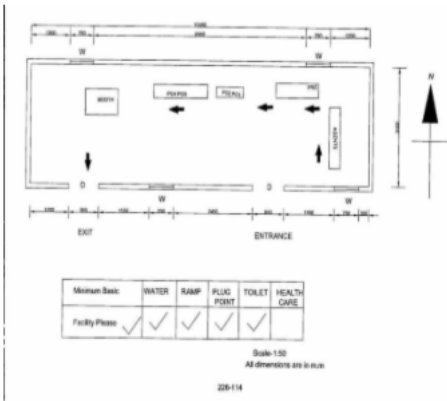

নির্বাচক নিবন্ধন আধিকারিকের স্বাক্ষর

Nazri Naksha

Google Map View

Polling Station Building Front View

Polling Station Front View

Cad View

Key MAP View

1 নাম : প্রশান্ত মাইতি পিতার নাম: রামপদ মাইতি বাড়ির নং : 3 বয়স : 25 লিঙ্গ : পুরুষ	AEF2609758 ফটো উপলব্ধ	2 নাম : বিকাশ মাইতি পিতার নাম: তুষার মাইতি বাড়ির নং : এন0141 বয়স : 27 লিঙ্গ : পুরুষ	AEF2248169 ফটো উপলব্ধ	3 নাম : শঙ্কর মাইতি পিতার নাম: কানাই মাইতি বাড়ির নং : n0141 বয়স : 65 লিঙ্গ : পুরুষ	AEF2361319 ফটো উপলব্ধ
4 নাম : লক্ষ্মীরানী মাইতি স্বামীর নাম: শঙ্কর মাইতি বাড়ির নং : n0141 বয়স : 59 লিঙ্গ : মহিলা	AEF2361368 ফটো উপলব্ধ	5 নাম : অপর্ণা মাইতি স্বামীর নাম: অজিত মাইতি বাড়ির নং : n0141 বয়স : 56 লিঙ্গ : মহিলা	WB/29/216/210165 ফটো উপলব্ধ	6 নাম : দুলাল মাইতি পিতার নাম: কানাই মাইতি বাড়ির নং : n0141 বয়স : 54 লিঙ্গ : পুরুষ	WB/29/216/210673 ফটো উপলব্ধ
7 নাম : সুমিত্রারানী মাইতি স্বামীর নাম: দুলাল মাইতি বাড়ির নং : n0141 বয়স : 49 লিঙ্গ : মহিলা	HBY1360627 ফটো উপলব্ধ	8 নাম : তুষার মাইতি পিতার নাম: কানাই মাইতি বাড়ির নং : n0141 বয়স : 50 লিঙ্গ : পুরুষ	WB/29/216/210111 ফটো উপলব্ধ	9 নাম : শিশির কুমার মাইতি পিতার নাম: সঙ্কর প্রসাদ মাইতি বাড়ির নং : n0141 বয়স : 38 লিঙ্গ : পুরুষ	AEF1285899 ফটো উপলব্ধ
10 নাম : আকাশ মাইতি পিতার নাম: তুষার মাইতি বাড়ির নং : এন0141 বয়স : 23 লিঙ্গ : পুরুষ	AEF2650596 ফটো উপলব্ধ	11 নাম : শিবানী কান্ডার মাইতি স্বামীর নাম: উত্তম কুমার মাইতি বাড়ির নং : এন0141 বয়স : 29 লিঙ্গ : মহিলা	AEF1928472 ফটো উপলব্ধ	12 নাম : বর্নালী জ্ঞানা (চাউল্যা) স্বামীর নাম: সিন্দু চাউল্যা বাড়ির নং : n0174 বয়স : 31 লিঙ্গ : মহিলা	AEF2090009 ফটো উপলব্ধ
13 নাম : পূজা খাটুয়া (চাউল্যা) স্বামীর নাম: প্রশান্ত চাউল্যা বাড়ির নং : n0175 বয়স : 28 লিঙ্গ : মহিলা	AEF2090017 ফটো উপলব্ধ	14 নাম : মমতা ঘোড়াই (দাস) স্বামীর নাম: সনাতন দাস অধিকারী বাড়ির নং : n0190 বয়স : 28 লিঙ্গ : মহিলা	AEF2170876 ফটো উপলব্ধ	15 নাম : সীমাস্রী চাউল্যা (মাইতি) স্বামীর নাম: শক্তিপদ মাইতি বাড়ির নং : n0171 বয়স : 28 লিঙ্গ : মহিলা	AEF2089977 ফটো উপলব্ধ
16 নাম : উমা হাজরা (সামন্ত) স্বামীর নাম: রঞ্জন সামন্ত বাড়ির নং : n0152 বয়স : 38 লিঙ্গ : মহিলা	AEF1640457 ফটো উপলব্ধ	17 নাম : তুহিন আদক পিতার নাম: নিতাই আদক বাড়ির নং : n0046 বয়স : 29 লিঙ্গ : পুরুষ	AEF1930213 ফটো উপলব্ধ	18 নাম : নিবেদিতা আদক স্বামীর নাম: তপন আদক বাড়ির নং : n0046 বয়স : 42 লিঙ্গ : মহিলা	HBY2104016 ফটো উপলব্ধ
19 নাম : তপন আদক পিতার নাম: নগেন্দ্র আদক বাড়ির নং : n0046 বয়স : 47 লিঙ্গ : পুরুষ	HBY1879469 ফটো উপলব্ধ	20 নাম : তাপসী আদক স্বামীর নাম: নিতাই আদক বাড়ির নং : n0046 বয়স : 50 লিঙ্গ : মহিলা	HBY1248350 ফটো উপলব্ধ	21 নাম : নিতাই আদক পিতার নাম: নগেন্দ্র আদক বাড়ির নং : n0046 বয়স : 57 লিঙ্গ : পুরুষ	WB/29/216/210082 ফটো উপলব্ধ
22 নাম : কিশোরীবালা আদক স্বামীর নাম: নগেন্দ্র আদক বাড়ির নং : n0046 বয়স : 83 লিঙ্গ : মহিলা	WB/29/216/210237 ফটো উপলব্ধ	23 নাম : গৌর আদক পিতার নাম: নগেন্দ্র আদক বাড়ির নং : n0046 বয়স : 64 লিঙ্গ : পুরুষ	WB/29/216/210697 ফটো উপলব্ধ	24 নাম : দুর্গারানী আদক স্বামীর নাম: গৌর আদক বাড়ির নং : n0046 বয়স : 56 লিঙ্গ : মহিলা	WB/29/216/210398 ফটো উপলব্ধ
25 নাম : অভিজিৎ আদক পিতার নাম: গৌরহরি আদক বাড়ির নং : n0046 বয়স : 31 লিঙ্গ : পুরুষ	AEF1930098 ফটো উপলব্ধ	26 নাম : পুতুল আদক সামন্ত স্বামীর নাম: পুষ্পেন্দু সামন্ত বাড়ির নং : n0180 বয়স : 30 লিঙ্গ : মহিলা	AEF1931955 ফটো উপলব্ধ	27 নাম : আনন্দ কুমার চাউল্যা পিতার নাম: শঙ্কর কুমার চাউল্যা বাড়ির নং : 9 বয়স : 40 লিঙ্গ : পুরুষ	HBY2247310 ফটো উপলব্ধ
28 নাম : অলকা চাউল্যা স্বামীর নাম: শঙ্কর চাউল্যা বাড়ির নং : n0009 বয়স : 67 লিঙ্গ : মহিলা	WB/29/216/210658 ফটো উপলব্ধ	29 নাম : শঙ্কর কুমার চাউল্যা পিতার নাম: অমল্য চাউল্যা বাড়ির নং : n0009 বয়স : 68 লিঙ্গ : পুরুষ	AEF2360444 ফটো উপলব্ধ	30 নাম : লতা রানী করন স্বামীর নাম: শংকর করন বাড়ির নং : 46 বয়স : 42 লিঙ্গ : মহিলা	HBY2247302 ফটো উপলব্ধ