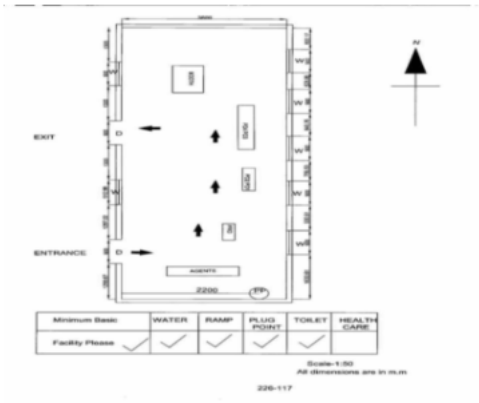

নির্বাচক নিবন্ধন আধিকারিকের স্বাক্ষর

Nazri Naksha

Google Map View

Polling Station Building Front View

Polling Station Front View

Cad View

Key MAP View

1 নাম : সঞ্জয় কুমার ঘোড়াই পিতার নাম: কানাইলাল ঘোড়াই বাড়ির নং : n0184 বয়স : 40 লিঙ্গ : পুরুষ	HBY2248391 ফটো উপলব্ধ	2 নাম : অর্জুন নায়েক পিতার নাম: বনমালী নায়েক বাড়ির নং : n0208 বয়স : 28 লিঙ্গ : পুরুষ	AEF2133080 ফটো উপলব্ধ	3 নাম : রেবতী ঘোড়াই স্বামীর নাম: সুর্যকান্ত ঘোড়াই বাড়ির নং : n0200 বয়স : 29 লিঙ্গ : মহিলা	AEF2090488 ফটো উপলব্ধ
4 নাম : গৌরী মিশ্র (চক্রবর্তী) স্বামীর নাম: সঞ্জয় চক্রবর্তী বাড়ির নং : n0198 বয়স : 28 লিঙ্গ : মহিলা	AEF2090462 ফটো উপলব্ধ	5 নাম : কাকলী সামন্ত (দাস) স্বামীর নাম: জশোজয় দাস বাড়ির নং : n0186 বয়স : 32 লিঙ্গ : মহিলা	AEF1641398 ফটো উপলব্ধ	6 নাম : অসিমা কর (মাইতি) স্বামীর নাম: সুশেন্দু মাইতি বাড়ির নং : n0196 বয়স : 28 লিঙ্গ : মহিলা	AEF2090447 ফটো উপলব্ধ
7 নাম : নন্দিতা মট্টা (মাইতি) স্বামীর নাম: লক্ষন মাইতি বাড়ির নং : n0222 বয়স : 29 লিঙ্গ : মহিলা	AEF2090553 ফটো উপলব্ধ	8 নাম : শ্যামলী প্রধান (মাইতি) স্বামীর নাম: নিতাই মাইতি বাড়ির নং : n0203 বয়স : 31 লিঙ্গ : মহিলা	AEF2090512 ফটো উপলব্ধ	9 নাম : পুতুল মাইতি (কর) স্বামীর নাম: নিতাই কর বাড়ির নং : n0050 বয়স : 34 লিঙ্গ : মহিলা	AEF1930791 ফটো উপলব্ধ
10 নাম : সুমিত্রা ভূঞা কর স্বামীর নাম: শশাংক কর বাড়ির নং : n0048 বয়স : 45 লিঙ্গ : মহিলা	HBY1978329 ফটো উপলব্ধ	11 নাম : তারক নাথ কর পিতার নাম: বিনোদ বিহারী কর বাড়ির নং : n0048 বয়স : 42 লিঙ্গ : পুরুষ	AEF1321181 ফটো উপলব্ধ	12 নাম : রবীন্দ্র নাথ কর পিতার নাম: বিনোদ বিহারী কর বাড়ির নং : n0048 বয়স : 38 লিঙ্গ : পুরুষ	AEF1327725 ফটো উপলব্ধ
13 নাম : রমা মাইতি (কর) স্বামীর নাম: তারকনাথ কর বাড়ির নং : n0048 বয়স : 35 লিঙ্গ : মহিলা	AEF1641299 ফটো উপলব্ধ	14 নাম : শম্পা সাহু(কর) স্বামীর নাম: সুশান্ত কর বাড়ির নং : n0048 বয়স : 31 লিঙ্গ : মহিলা	AEF1833888 ফটো উপলব্ধ	15 নাম : গৌরীবালা কর স্বামীর নাম: কালীপদ কর বাড়ির নং : n0049 বয়স : 77 লিঙ্গ : মহিলা	WB/29/216/216200 ফটো উপলব্ধ
Q 16 নাম : মাধবী মহাপাত্র পিতার নাম: সবামী পুষ্পেন্দু মহাপাত্র বাড়ির নং : এন0084 বয়স : 39 লিঙ্গ : মহিলা	WFY1811918 ফটো উপলব্ধ	17 নাম : যমুনা কর স্বামীর নাম: বিষ্ণুপদ কর বাড়ির নং : n0050 বয়স : 66 লিঙ্গ : মহিলা	AEF2364230 ফটো উপলব্ধ	18 নাম : গৌরী কর পিতার নাম: বিষ্ণুপদ কর বাড়ির নং : n0050 বয়স : 44 লিঙ্গ : পুরুষ	HBY1978295 ফটো উপলব্ধ
19 নাম : নিতাই কর পিতার নাম: বিষ্ণুপদ কর বাড়ির নং : n0050 বয়স : 43 লিঙ্গ : পুরুষ	HBY2104719 ফটো উপলব্ধ	20 নাম : কমলা কর স্বামীর নাম: গোপাল চন্দ্র কর বাড়ির নং : n0050 বয়স : 47 লিঙ্গ : মহিলা	HBY1978303 ফটো উপলব্ধ	21 নাম : সুবলচন্দ্র কর পিতার নাম: ঈশ্বর কর বাড়ির নং : n0051 বয়স : 72 লিঙ্গ : পুরুষ	WB/29/216/216657 ফটো উপলব্ধ
22 নাম : আরতী কর স্বামীর নাম: সুবলচন্দ্র কর বাড়ির নং : n0051 বয়স : 64 লিঙ্গ : মহিলা	WB/29/216/216267 ফটো উপলব্ধ	23 নাম : অর্জুন কর পিতার নাম: সুবলচন্দ্র কর বাড়ির নং : n0051 বয়স : 46 লিঙ্গ : পুরুষ	HBY1978311 ফটো উপলব্ধ	24 নাম : সরস্বতী সামন্ত (কর) স্বামীর নাম: অর্জুন কর বাড়ির নং : n0051 বয়স : 34 লিঙ্গ : মহিলা	AEF1641141 ফটো উপলব্ধ
25 নাম : জয়ন্ত কর পিতার নাম: সুবল চন্দ্র কর বাড়ির নং : n0051 বয়স : 38 লিঙ্গ : পুরুষ	AEF1327758 ফটো উপলব্ধ	26 নাম : রাধারানী কর স্বামীর নাম: সুধীর কর বাড়ির নং : n0173 বয়স : 68 লিঙ্গ : মহিলা	AEF1457639 ফটো উপলব্ধ	27 নাম : ভারতী সাহু (কর) স্বামীর নাম: জয়ন্ত কর বাড়ির নং : n0051 বয়স : 27 লিঙ্গ : মহিলা	AEF2171411 ফটো উপলব্ধ
28 নাম : নীলিমা জানা (কর) স্বামীর নাম: রবীন্দ্রনাথ কর বাড়ির নং : n0048 বয়স : 30 লিঙ্গ : মহিলা	AEF2171478 ফটো উপলব্ধ	29 নাম : মনুচরন কর পিতার নাম: একাদশী কর বাড়ির নং : n0047 বয়স : 67 লিঙ্গ : পুরুষ	WB/29/216/216470 ফটো উপলব্ধ	30 নাম : সুমিত্রা কর স্বামীর নাম: মনুচরন কর বাড়ির নং : n0047 বয়স : 61 লিঙ্গ : মহিলা	WB/29/216/216601 ফটো উপলব্ধ