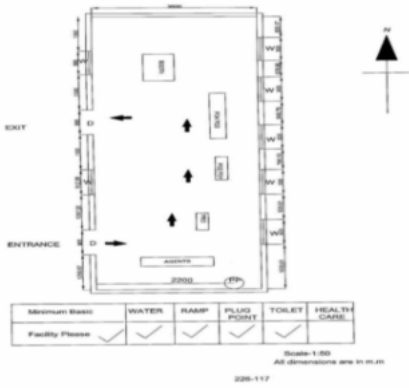

নির্বাচক নিবন্ধন আধিকারিকের স্বাক্ষর

Nazri Naksha

Google Map View

Polling Station Building Front View

Polling Station Front View

Cad View

Key MAP View

বিধানসভা নির্বাচনক্ষেত্রের নং, নাম : 226-সবং  
ভাগ নং, নাম : 1-রামবাড়