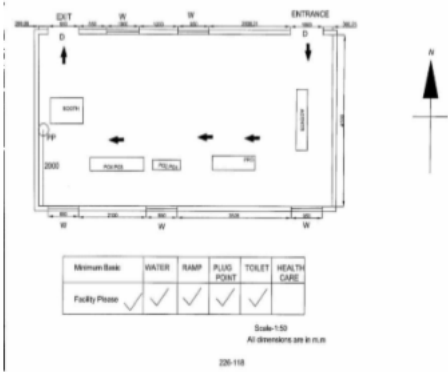

নির্বাচক নিবন্ধন আধিকারিকের স্বাক্ষর

Nazri Naksha

Google Map View

Polling Station Building Front View

Polling Station Front View

Cad View

Key MAP View

1 নাম : শ্যামলী রানী মণ্ডল (প্রামানিক) স্বামীর নাম: সুনীল প্রামানিক বাড়ির নং : n0137 বয়স : 30 লিঙ্গ : মহিলা	AEF2090629 ফটো উপলব্ধ	2 নাম : মৌসুমী জানা (কুইল্যা) স্বামীর নাম: গোপালচন্দ্র কুইল্যা বাড়ির নং : n0088 বয়স : 39 লিঙ্গ : মহিলা	AEF1286673 ফটো উপলব্ধ	3 নাম : শুভেন্দু কুইল্যা পিতার নাম: রাখাল কুইল্যা বাড়ির নং : N0091 বয়স : 25 লিঙ্গ : পুরুষ	AEF2482495 ফটো উপলব্ধ
4 নাম : তাপস কুইল্যা পিতার নাম: রামচাঁদ কুইল্যা বাড়ির নং : এন0086 বয়স : 36 লিঙ্গ : পুরুষ	HBV2188266 ফটো উপলব্ধ	5 নাম : কৃষ্ণা সামন্ত কুইল্যা স্বামীর নাম: মানস কুমার কুইল্যা বাড়ির নং : এন0090 বয়স : 23 লিঙ্গ : মহিলা	AEF2651404 ফটো উপলব্ধ	6 নাম : পুষ্পেন্দু কুইল্যা পিতার নাম: রাখাল চন্দ্র কুইল্যা বাড়ির নং : এন0091 বয়স : 22 লিঙ্গ : পুরুষ	AEF2742138 ফটো উপলব্ধ
7 নাম : পারুলরানী কুইল্যা স্বামীর নাম: ধর্মচরন কুইল্যা বাড়ির নং : n0089 বয়স : 77 লিঙ্গ : মহিলা	WB/29/216/228018 ফটো উপলব্ধ	8 নাম : বিমলা রানী কুইল্যা স্বামীর নাম: অর্জুন চন্দ্র কুইল্যা বাড়ির নং : n0088 বয়স : 60 লিঙ্গ : মহিলা	AEF2364842 ফটো উপলব্ধ	9 নাম : তনুশ্রী কুইল্যা পিতার নাম: অর্জুনচন্দ্র কুইল্যা বাড়ির নং : n0088 বয়স : 38 লিঙ্গ : মহিলা	HBV2188225 ফটো উপলব্ধ
10 নাম : গোবিন্দপ্রসাদ কুইল্যা পিতার নাম: অর্জুনচন্দ্র কুইল্যা বাড়ির নং : n0088 বয়স : 40 লিঙ্গ : পুরুষ	HBV2188233 ফটো উপলব্ধ	11 নাম : অর্জুন চন্দ্র কুইল্যা পিতার নাম: সুরেন্দ্র কুইল্যা বাড়ির নং : n0088 বয়স : 64 লিঙ্গ : পুরুষ	AEF2365039 ফটো উপলব্ধ	12 নাম : দুলালী কুইল্যা স্বামীর নাম: চন্দন কুইল্যা বাড়ির নং : n0087 বয়স : 47 লিঙ্গ : মহিলা	HBV1244805 ফটো উপলব্ধ
13 নাম : দুর্গারানী কুইল্যা স্বামীর নাম: শম্ভুচরন কুইল্যা বাড়ির নং : n0087 বয়স : 67 লিঙ্গ : মহিলা	WB/29/216/228417 ফটো উপলব্ধ	14 নাম : শম্ভুচরন কুইল্যা পিতার নাম: হরিপদ কুইল্যা বাড়ির নং : n0087 বয়স : 87 লিঙ্গ : পুরুষ	WB/29/216/228171 ফটো উপলব্ধ	15 নাম : নারায়ন কুইল্যা পিতার নাম: রামচাঁদ কুইল্যা বাড়ির নং : n0086 বয়স : 40 লিঙ্গ : পুরুষ	HBV2188258 ফটো উপলব্ধ
16 নাম : শুকদেব কুইল্যা পিতার নাম: ভীমচরন কুইল্যা বাড়ির নং : n0085 বয়স : 31 লিঙ্গ : পুরুষ	AEF1799121 ফটো উপলব্ধ	17 নাম : ভীমচরন কুইল্যা পিতার নাম: সুরেন্দ্র কুইল্যা বাড়ির নং : n0085 বয়স : 72 লিঙ্গ : পুরুষ	WB/29/216/228687 ফটো উপলব্ধ	18 নাম : অপর্ণা বেরা কুইল্যা স্বামীর নাম: শুকদেব কুইল্যা বাড়ির নং : এন00৮৫ বয়স : 21 লিঙ্গ : মহিলা	AEF2847291 ফটো উপলব্ধ
19 নাম : প্রসেনজিৎ কুইল্যা পিতার নাম: জগদীশ চন্দ্র কুইল্যা বাড়ির নং : n0049 বয়স : 31 লিঙ্গ : পুরুষ	AEF1745579 ফটো উপলব্ধ	20 নাম : গীতারানী কুইল্যা স্বামীর নাম: জগদীশচন্দ্র কুইল্যা বাড়ির নং : n0049 বয়স : 56 লিঙ্গ : মহিলা	WB/29/216/228192 ফটো উপলব্ধ	21 নাম : জগদীশচন্দ্র কুইল্যা পিতার নাম: হরিপদ কুইল্যা বাড়ির নং : n0049 বয়স : 64 লিঙ্গ : পুরুষ	WB/29/216/228513 ফটো উপলব্ধ
22 নাম : দীপালী কুইল্যা স্বামীর নাম: রাখালচন্দ্র কুইল্যা বাড়ির নং : n0091 বয়স : 45 লিঙ্গ : মহিলা	HBV1776731 ফটো উপলব্ধ	23 নাম : রাখালচন্দ্র কুইল্যা পিতার নাম: যুগলকিশোর কুইল্যা বাড়ির নং : n0091 বয়স : 47 লিঙ্গ : পুরুষ	HBV1776723 ফটো উপলব্ধ	24 নাম : সন্ধ্যারানী কুইল্যা স্বামীর নাম: যুগলকিশোর কুইল্যা বাড়ির নং : n0091 বয়স : 64 লিঙ্গ : মহিলা	WB/29/216/228314 ফটো উপলব্ধ
25 নাম : তাপস কুইল্যা পিতার নাম: বাদল চন্দ্র কুইল্যা বাড়ির নং : n0090 বয়স : 36 লিঙ্গ : পুরুষ	AEF1457829 ফটো উপলব্ধ	26 নাম : মানস কুমার কুইল্যা পিতার নাম: বাদল চন্দ্র কুইল্যা বাড়ির নং : n0090 বয়স : 36 লিঙ্গ : পুরুষ	AEF1365964 ফটো উপলব্ধ	27 নাম : সাবিত্রীরানী কুইল্যা স্বামীর নাম: বাদল কুইল্যা বাড়ির নং : n0090 বয়স : 58 লিঙ্গ : মহিলা	WB/29/216/228212 ফটো উপলব্ধ
28 নাম : বাদলচন্দ্র কুইল্যা পিতার নাম: হরিপদ কুইল্যা বাড়ির নং : n0090 বয়স : 68 লিঙ্গ : পুরুষ	WB/29/216/228514 ফটো উপলব্ধ	29 নাম : মমতা কুইল্যা স্বামীর নাম: তাপস কুমার কুইল্যা বাড়ির নং : n0089 বয়স : 39 লিঙ্গ : মহিলা	HBV2188241 ফটো উপলব্ধ	30 নাম : তাপস কুমার কুইল্যা পিতার নাম: ধর্মচরন কুইল্যা বাড়ির নং : n0089 বয়স : 44 লিঙ্গ : পুরুষ	HBV1979228 ফটো উপলব্ধ