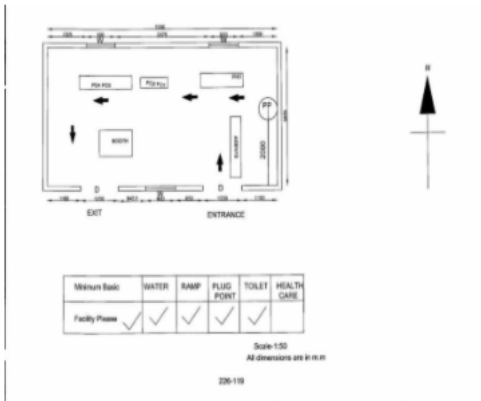

নির্বাচক নিবন্ধন আধিকারিকের স্বাক্ষর

Nazri Naksha

Google Map View

Polling Station Building Front View

Polling Station Front View

Cad View

Key MAP View

বিধানসভা নির্বাচনক্ষেত্রের নং, নাম : 226-সবং
ভাগ নং, নাম : 1-শেল্যা