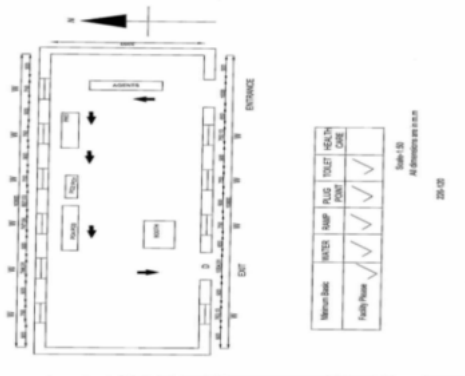

নির্বাচক নিবন্ধন আধিকারিকের স্বাক্ষর

Nazri Naksha

Google Map View

Polling Station Building Front View

Polling Station Front View

Cad View

Key MAP View

1 নাম : অরিজিৎ ঘোড়াই পিতার নাম: লক্ষন চন্দ্র ঘোড়াই বাড়ির নং : n0082 বয়স : 33 লিঙ্গ : পুরুষ	AEF1799238 ফটো উপলব্ধ	2 নাম : লক্ষ্মীরানী ঘোড়াই স্বামীর নাম: লক্ষন ঘোড়াই বাড়ির নং : n0082 বয়স : 52 লিঙ্গ : মহিলা	WB/29/216/228197 ফটো উপলব্ধ	3 নাম : লক্ষ্মণ চন্দ্র ঘোড়াই পিতার নাম: কুচলচন্দ্র ঘোড়াই বাড়ির নং : n0082 বয়স : 55 লিঙ্গ : পুরুষ	AEF2366656 ফটো উপলব্ধ
4 নাম : প্রসেনজিৎ ঘোড়াই পিতার নাম: হরিপদ ঘোড়াই বাড়ির নং : n0082 বয়স : 38 লিঙ্গ : পুরুষ	AEF1366475 ফটো উপলব্ধ	5 নাম : তাপসী করন(ঘোড়াই) স্বামীর নাম: সন্দীপ ঘোড়াই বাড়ির নং : n0082 বয়স : 35 লিঙ্গ : মহিলা	AEF1366491 ফটো উপলব্ধ	6 নাম : হরিপদ ঘোড়াই পিতার নাম: কুচলচন্দ্র ঘোড়াই বাড়ির নং : n0082 বয়স : 71 লিঙ্গ : পুরুষ	AEF2366672 ফটো উপলব্ধ
7 নাম : অঞ্জলী রাণী ঘোড়াই স্বামীর নাম: হরিপদ ঘোড়াই বাড়ির নং : n0082 বয়স : 67 লিঙ্গ : মহিলা	AEF2366359 ফটো উপলব্ধ	8 নাম : অহিন ঘোড়াই পিতার নাম: হরিপদ ঘোড়াই বাড়ির নং : n0082 বয়স : 45 লিঙ্গ : পুরুষ	HBY1361617 ফটো উপলব্ধ	9 নাম : শ্যামলী মাইতি (ঘোড়াই) স্বামীর নাম: অহিন ঘোড়াই বাড়ির নং : n0082 বয়স : 35 লিঙ্গ : মহিলা	AEF1366483 ফটো উপলব্ধ
10 নাম : সন্দীপ ঘোড়াই পিতার নাম: হরিপদ ঘোড়াই বাড়ির নং : n0082 বয়স : 40 লিঙ্গ : পুরুষ	HBY1980671 ফটো উপলব্ধ	11 নাম : মৌমিতা পড়্যা পিতার নাম: বাদল চন্দ্র পড়্যা বাড়ির নং : এন0082 বয়স : 27 লিঙ্গ : মহিলা	AEF2161412 ফটো উপলব্ধ	12 নাম : সুরজিৎ ঘোড়াই পিতার নাম: লক্ষন চন্দ্র ঘোড়াই বাড়ির নং : n0082 বয়স : 29 লিঙ্গ : পুরুষ	AEF2144111 ফটো উপলব্ধ
13 নাম : সবিতা তুং রায় স্বামীর নাম: সুশান্ত রায় বাড়ির নং : এন0509 বয়স : 36 লিঙ্গ : মহিলা	AEF1575513 ফটো উপলব্ধ	14 নাম : সুমনা সামন্ত (খাটুয়া) স্বামীর নাম: বৃন্দদেব খাটুয়া বাড়ির নং : n0152 বয়স : 28 লিঙ্গ : মহিলা	AEF2091056 ফটো উপলব্ধ	15 নাম : সম্পা শাসমল (ঘোড়াই) স্বামীর নাম: উজ্জল কুমার ঘোড়াই বাড়ির নং : n0138 বয়স : 28 লিঙ্গ : মহিলা	AEF2090918 ফটো উপলব্ধ
16 নাম : অসিমা মণ্ডল (মাইতি) স্বামীর নাম: অনুপম মাইতি বাড়ির নং : n0141 বয়স : 28 লিঙ্গ : মহিলা	AEF2090942 ফটো উপলব্ধ	17 নাম : রুহিনী জানা (মাইতি) স্বামীর নাম: অনিবার্ন মাইতি বাড়ির নং : n0142 বয়স : 29 লিঙ্গ : মহিলা	AEF2090959 ফটো উপলব্ধ	18 নাম : অঞ্জনা মাজী (মাপারু) স্বামীর নাম: সুশান্ত কুমার মাপারু বাড়ির নং : n0137 বয়স : 28 লিঙ্গ : মহিলা	AEF2090900 ফটো উপলব্ধ
19 নাম : মৌসুমী পাতর (কুইল্যা) স্বামীর নাম: লক্ষন কুইল্যা বাড়ির নং : n0057 বয়স : 31 লিঙ্গ : মহিলা	AEF2055804 ফটো উপলব্ধ	20 নাম : শান্ত কুইল্যা পিতার নাম: মদনমোহন কুইল্যা বাড়ির নং : n0140 বয়স : 28 লিঙ্গ : পুরুষ	AEF2090934 ফটো উপলব্ধ	21 নাম : প্রতিমা কুইল্যা পিতার নাম: সুলোচন কুইল্যা বাড়ির নং : এন0055 বয়স : 22 লিঙ্গ : মহিলা	AEF2746568 ফটো উপলব্ধ
22 নাম : বুলি ধন কুইল্যা স্বামীর নাম: ভোলানাথ কুইল্যা বাড়ির নং : 321 বয়স : 38 লিঙ্গ : মহিলা	HBY2248979 ফটো উপলব্ধ	23 নাম : বৈশাখী কুইল্যা স্বামীর নাম: কালিপদ কুইল্যা বাড়ির নং : n0056 বয়স : 29 লিঙ্গ : মহিলা	AEF1931831 ফটো উপলব্ধ	24 নাম : শিব প্রসাদ কুইল্যা পিতার নাম: মদন মোহন কুইল্যা বাড়ির নং : এন0058 বয়স : 27 লিঙ্গ : পুরুষ	AEF2250942 ফটো উপলব্ধ
25 নাম : গীতারানী কুইল্যা স্বামীর নাম: মদন কুইল্যা বাড়ির নং : n0058 বয়স : 50 লিঙ্গ : মহিলা	HBY1246370 ফটো উপলব্ধ	26 নাম : লক্ষন কুইল্যা পিতার নাম: পুনচন্দ্র কুইল্যা বাড়ির নং : n0057 বয়স : 33 লিঙ্গ : পুরুষ	AEF1746015 ফটো উপলব্ধ	27 নাম : সুলোচন কুইল্যা পিতার নাম: গোরচাঁদ কুইল্যা বাড়ির নং : n0055 বয়স : 45 লিঙ্গ : পুরুষ	HBY1980630 ফটো উপলব্ধ
28 নাম : মিঠুরানী কুইল্যা স্বামীর নাম: সুলোচন কুইল্যা বাড়ির নং : n0055 বয়স : 41 লিঙ্গ : মহিলা	HBY2188860 ফটো উপলব্ধ	29 নাম : ভোলানাথ কুইল্যা পিতার নাম: গোরচাঁদ কুইল্যা বাড়ির নং : 321 বয়স : 38 লিঙ্গ : পুরুষ	HBY2248987 ফটো উপলব্ধ	30 নাম : ধীরেন্দ্রনাথ কুইল্যা পিতার নাম: হরিপদ কুইল্যা বাড়ির নং : n0056 বয়স : 58 লিঙ্গ : পুরুষ	WB/29/216/228747 ফটো উপলব্ধ