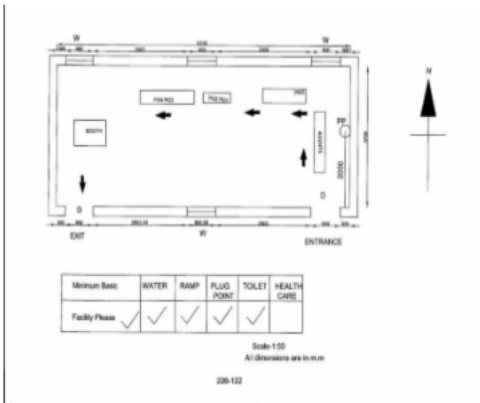

নির্বাচক নিবন্ধন আধিকারিকের স্বাক্ষর

Nazri Naksha

Google Map View

Polling Station Building Front View

Polling Station Front View

Cad View

Key MAP View

1	AEF2050615	ফটো উপলব্ধ	2	AEF2091080	ফটো উপলব্ধ	3	AEF2091163	ফটো উপলব্ধ
নাম : চুমকী সাউ (নায়ক) স্বামীর নাম: লাল্টু নায়ক বাড়ির নং : n0163 বয়স : 29 লিঙ্গ : মহিলা			নাম : পুতুল সাহু (প্রধান) স্বামীর নাম: রঘুনাথ প্রধান বাড়ির নং : n0167 বয়স : 28 লিঙ্গ : মহিলা			নাম : সুপর্ণা মাইতি (প্রধান) স্বামীর নাম: গুরুপদ প্রধান বাড়ির নং : n0175 বয়স : 30 লিঙ্গ : মহিলা		
4	AEF2729192	ফটো উপলব্ধ	5	AEF2738607	ফটো উপলব্ধ	6	WB/29/216/225143	ফটো উপলব্ধ
নাম : বিশ্বনাথ আদক পিতার নাম: মদন মোহন আদক বাড়ির নং : এন0001 বয়স : 22 লিঙ্গ : পুরুষ			নাম : শুভব্রত আদক পিতার নাম: রবীন্দ্রনাথ আদক বাড়ির নং : এন0032 বয়স : 22 লিঙ্গ : পুরুষ			নাম : দীপককুমার আদক পিতার নাম: গয়াপ্রসাদ আদক বাড়ির নং : 1 বয়স : 66 লিঙ্গ : পুরুষ		
7	WB/29/216/225145	ফটো উপলব্ধ	8	HBV1776335	ফটো উপলব্ধ	9	HBV2189173	ফটো উপলব্ধ
নাম : আরতীরানী আদক স্বামীর নাম: দীপক আদক বাড়ির নং : 1 বয়স : 60 লিঙ্গ : মহিলা			নাম : মদনমোহন আদক পিতার নাম: দীপক আদক বাড়ির নং : 1 বয়স : 44 লিঙ্গ : পুরুষ			নাম : পুষ্প আদক স্বামীর নাম: মদনমোহন আদক বাড়ির নং : 1 বয়স : 41 লিঙ্গ : মহিলা		
10	AEF0492181	ফটো উপলব্ধ	11	AEF1642735	ফটো উপলব্ধ	12	WB/29/216/225523	ফটো উপলব্ধ
নাম : তপন কুমার আদক পিতার নাম: দীপক কুমার আদক বাড়ির নং : n0030 বয়স : 40 লিঙ্গ : পুরুষ			নাম : নমিতা রানী পড়্যা (আদক) স্বামীর নাম: তপন কুমার আদক বাড়ির নং : n0030 বয়স : 33 লিঙ্গ : মহিলা			নাম : খোকন আদক পিতার নাম: গয়াপ্রসাদ আদক বাড়ির নং : n0031 বয়স : 60 লিঙ্গ : পুরুষ		
13	WB/29/216/225603	ফটো উপলব্ধ	14	WB/29/216/225195	ফটো উপলব্ধ	15	WB/29/216/225196	ফটো উপলব্ধ
নাম : পুনীরানী আদক স্বামীর নাম: খোকন আদক বাড়ির নং : n0031 বয়স : 52 লিঙ্গ : মহিলা			নাম : রবীন্দ্রনাথ আদক পিতার নাম: নিতাই চরন আদক বাড়ির নং : n0032 বয়স : 60 লিঙ্গ : পুরুষ			নাম : কৃষ্ণারানী আদক স্বামীর নাম: রবীন্দ্র আদক বাড়ির নং : n0032 বয়স : 54 লিঙ্গ : মহিলা		
16	AEF2250991	ফটো উপলব্ধ	17	AEF1367028	ফটো উপলব্ধ	18	AEF1642867	ফটো উপলব্ধ
নাম : পূজা আদক পিতার নাম: রবীন্দ্রনাথ আদক বাড়ির নং : এন0032 বয়স : 27 লিঙ্গ : মহিলা			নাম : সঞ্জয় করন পিতার নাম: সূর্যকান্ত করন বাড়ির নং : না বয়স : 40 লিঙ্গ : পুরুষ			নাম : সন্তু করন পিতার নাম: চন্দ্রকান্ত করন বাড়ির নং : না বয়স : 34 লিঙ্গ : পুরুষ		
19	WB/29/216/225021	ফটো উপলব্ধ	20	WB/29/216/225448	ফটো উপলব্ধ	21	AEF1835081	ফটো উপলব্ধ
নাম : সমর খাটুয়া পিতার নাম: অনন্ত খাটুয়া বাড়ির নং : n0007 বয়স : 56 লিঙ্গ : পুরুষ			নাম : ভারতীরানী খাটুয়া স্বামীর নাম: সমর খাটুয়া বাড়ির নং : n0007 বয়স : 50 লিঙ্গ : মহিলা			নাম : শান্তনু খাটুয়া পিতার নাম: সমর খাটুয়া বাড়ির নং : n0007 বয়স : 31 লিঙ্গ : পুরুষ		
22	WB/29/216/225642	ফটো উপলব্ধ	23	AEF1642750	ফটো উপলব্ধ	24	WB/29/216/225600	ফটো উপলব্ধ
নাম : অসীম খাটুয়া পিতার নাম: অনন্ত খাটুয়া বাড়ির নং : n0008 বয়স : 53 লিঙ্গ : পুরুষ			নাম : রাধারানী বেরা (খাটুয়া) স্বামীর নাম: অসীম খাটুয়া বাড়ির নং : n0008 বয়স : 39 লিঙ্গ : মহিলা			নাম : শতদল খাটুয়া পিতার নাম: অনন্ত খাটুয়া বাড়ির নং : n0009 বয়স : 66 লিঙ্গ : পুরুষ		
25	AEF1543966	ফটো উপলব্ধ	26	HBV2105765	ফটো উপলব্ধ	27	WB/29/216/225475	ফটো উপলব্ধ
নাম : শুভেন্দু খাটুয়া পিতার নাম: শতদল খাটুয়া বাড়ির নং : n0009 বয়স : 43 লিঙ্গ : পুরুষ			নাম : গৌরভ কুমার খাটুয়া পিতার নাম: বীরেন্দ্র খাটুয়া বাড়ির নং : n0010 বয়স : 45 লিঙ্গ : পুরুষ			নাম : গীতা রানী খাটুয়া স্বামীর নাম: বীরেন্দ্র নাথ খাটুয়া বাড়ির নং : n0010 বয়স : 65 লিঙ্গ : মহিলা		
28	AEF2144251	ফটো উপলব্ধ	29	WB/29/216/225446	ফটো উপলব্ধ	30	WB/29/216/225234	ফটো উপলব্ধ
নাম : শুভংকর খাটুয়া পিতার নাম: সমর খাটুয়া বাড়ির নং : n0007 বয়স : 27 লিঙ্গ : পুরুষ			নাম : উষারানী খাটুয়া স্বামীর নাম: হরেন্দ্র খাটুয়া বাড়ির নং : n0006 বয়স : 74 লিঙ্গ : মহিলা			নাম : উত্তমকুমার খাটুয়া পিতার নাম: হরেন্দ্র খাটুয়া বাড়ির নং : n0006 বয়স : 56 লিঙ্গ : পুরুষ		