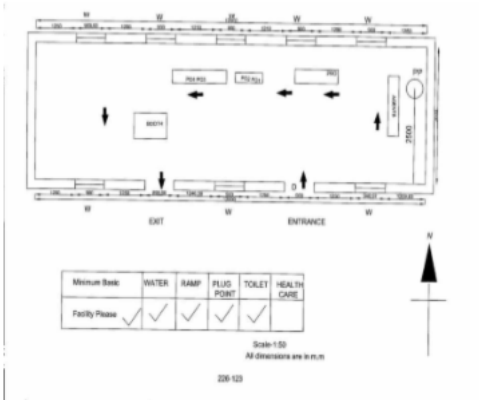

নির্বাচক নিবন্ধন আধিকারিকের স্বাক্ষর

Nazri Naksha

Google Map View

Polling Station Building Front View

Polling Station Front View

Cad View

Key MAP View

1	AEF2091197	নাম : অনিমা আদক (জানা) স্বামীর নাম: সমীরন জানা বাড়ির নং : n0207 বয়স : 28 লিঙ্গ : মহিলা	ফটো উপলব্ধ	2	AEF2091189	নাম : ময়না জানা (দাস) স্বামীর নাম: শুভেন্দু দাস বাড়ির নং : n0206 বয়স : 29 লিঙ্গ : মহিলা	ফটো উপলব্ধ	3	AEF2091270	নাম : কৃষ্ণা মাইতি (দাস) স্বামীর নাম: কৃষ্ণ কুমার দাস বাড়ির নং : n0215 বয়স : 28 লিঙ্গ : মহিলা	ফটো উপলব্ধ
4	AEF2091320	নাম : সুস্মিতা চাউল্যা (পাত্র) স্বামীর নাম: সৈকত কুমার পাত্র বাড়ির নং : n0220 বয়স : 30 লিঙ্গ : মহিলা	ফটো উপলব্ধ	5	AEF2091296	নাম : প্রতিভা বিজলী (মণ্ডল) স্বামীর নাম: দেবশীষ মণ্ডল বাড়ির নং : n0217 বয়স : 29 লিঙ্গ : মহিলা	ফটো উপলব্ধ	6	AEF2091312	নাম : মৌমিতা জানা (মাম্বা) স্বামীর নাম: শান্তনু মাম্বা বাড়ির নং : n0219 বয়স : 28 লিঙ্গ : মহিলা	ফটো উপলব্ধ
7	AEF2194603	নাম : লক্ষী কান্ত আদক পিতার নাম: অমর চন্দ্র আদক বাড়ির নং : n0163 বয়স : 28 লিঙ্গ : পুরুষ	ফটো উপলব্ধ	8	AEF1932151	নাম : অম্বিকা প্রামাণিক (আদক) স্বামীর নাম: শিবু আদক বাড়ির নং : n0163 বয়স : 30 লিঙ্গ : মহিলা	ফটো উপলব্ধ	9	AEF1932169	নাম : শিবু আদক পিতার নাম: অমর চন্দ্র আদক বাড়ির নং : n0163 বয়স : 30 লিঙ্গ : পুরুষ	ফটো উপলব্ধ
10	WB/29/216/225076	নাম : অমরচন্দ্র আদক পিতার নাম: শশাংক শেখর আদক বাড়ির নং : n0163 বয়স : 54 লিঙ্গ : পুরুষ	ফটো উপলব্ধ	11	AEF2679595	নাম : লাল মোহন আদক পিতার নাম: গয়াপ্রসাদ আদক বাড়ির নং : n0163 বয়স : 70 লিঙ্গ : পুরুষ	ফটো উপলব্ধ	12	WB/29/216/225062	নাম : পারুলরানী আদক স্বামীর নাম: লালমোহন আদক বাড়ির নং : n0163 বয়স : 66 লিঙ্গ : মহিলা	ফটো উপলব্ধ
13	AEF2367258	নাম : স্বর্ণলতা আদক স্বামীর নাম: লালমোহন আদক বাড়ির নং : n0163 বয়স : 59 লিঙ্গ : মহিলা	ফটো উপলব্ধ	14	HBV1395508	নাম : গুরুপদ আদক পিতার নাম: লালমোহন আদক বাড়ির নং : n0163 বয়স : 45 লিঙ্গ : পুরুষ	ফটো উপলব্ধ	15	HBV2249233	নাম : নিমাই চাঁদ আদক পিতার নাম: লালমোহন আদক বাড়ির নং : 116 বয়স : 42 লিঙ্গ : পুরুষ	ফটো উপলব্ধ
16	HBV2249241	নাম : টিয়া আদক স্বামীর নাম: নিমাই চাঁদ আদক বাড়ির নং : 315 বয়স : 38 লিঙ্গ : মহিলা	ফটো উপলব্ধ	17	WB/29/216/225612	নাম : রেবতী আদক স্বামীর নাম: অমর চন্দ্র আদক বাড়ির নং : n0163 বয়স : 52 লিঙ্গ : মহিলা	ফটো উপলব্ধ	18	AEF1642982	নাম : বানেশ্বর আদক পিতার নাম: তারাপদ আদক বাড়ির নং : n0163 বয়স : 33 লিঙ্গ : পুরুষ	ফটো উপলব্ধ
19	WB/29/216/225602	নাম : সরস্বতী আদক পিতার নাম: তারাপদ আদক বাড়ির নং : n0163 বয়স : 58 লিঙ্গ : মহিলা	ফটো উপলব্ধ	20	WB/29/216/225584	নাম : তারাপদ আদক পিতার নাম: শ্রীদাম আদক বাড়ির নং : n0163 বয়স : 64 লিঙ্গ : পুরুষ	ফটো উপলব্ধ	21	AEF2177806	নাম : সুনীতা ঘোড়াই আদক স্বামীর নাম: লক্ষী কান্ত আদক বাড়ির নং : N0163 বয়স : 27 লিঙ্গ : মহিলা	ফটো উপলব্ধ
22	AEF2580488	নাম : কৃষ্ণা পাল আদক স্বামীর নাম: বানেশ্বর আদক বাড়ির নং : এন0163 বয়স : 26 লিঙ্গ : মহিলা	ফটো উপলব্ধ	23	AEF2580389	নাম : গোপাল করন পিতার নাম: গৌতম কুমার করন বাড়ির নং : এন0185 বয়স : 24 লিঙ্গ : পুরুষ	ফটো উপলব্ধ	24	HBV1249697	নাম : নমিতারাণী করন স্বামীর নাম: গৌতম কুমার করন বাড়ির নং : n0186 বয়স : 48 লিঙ্গ : মহিলা	ফটো উপলব্ধ
25	HBV1248848	নাম : গৌতম কুমার করন পিতার নাম: সন্তোষ কুমার করন বাড়ির নং : n0185 বয়স : 55 লিঙ্গ : পুরুষ	ফটো উপলব্ধ	26	HBV1359694	নাম : ভক্তিপদ খাটুয়া পিতার নাম: বিষ্ণুপদ খাটুয়া বাড়ির নং : n0135 বয়স : 44 লিঙ্গ : পুরুষ	ফটো উপলব্ধ	27	AEF2580546	নাম : সৌরভ খাটুয়া পিতার নাম: ভক্তিপদ খাটুয়া বাড়ির নং : এন0135 বয়স : 25 লিঙ্গ : পুরুষ	ফটো উপলব্ধ
28	HBV2249266	নাম : রাধারানী খাটুয়া স্বামীর নাম: নিতাই খাটুয়া বাড়ির নং : n0132 বয়স : 38 লিঙ্গ : মহিলা	ফটো উপলব্ধ	29	HBV2249274	নাম : নিতাই খাটুয়া পিতার নাম: রামপদ খাটুয়া বাড়ির নং : 284 বয়স : 40 লিঙ্গ : পুরুষ	ফটো উপলব্ধ	30	HBV2249282	নাম : লক্ষী খাটুয়া স্বামীর নাম: নারায়ণ খাটুয়া বাড়ির নং : 284 বয়স : 40 লিঙ্গ : মহিলা	ফটো উপলব্ধ