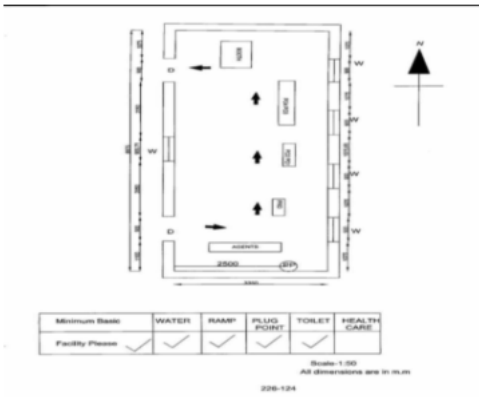

নির্বাচক নিবন্ধন আধিকারিকের স্বাক্ষর

Nazri Naksha

Google Map View

Polling Station Building Front View

Polling Station Front View

Cad View

Key MAP View

1	AEF2091338	নাম : বন্দনা মাইতি (জানা) স্বামীর নাম: গৌরহরি জানা বাড়ির নং : n0109 বয়স : 30 লিঙ্গ : মহিলা	ফটো উপলব্ধ	2	AEF2091403	নাম : চন্দ্রা রাউল (নায়ক) স্বামীর নাম: প্রসেনজিৎ নায়ক বাড়ির নং : n0116 বয়স : 28 লিঙ্গ : মহিলা	ফটো উপলব্ধ	3	AEF0452078	নাম : পুতুলরানী কান্ডার (মাইতি) স্বামীর নাম: সুভাষ মাইতি বাড়ির নং : না বয়স : 38 লিঙ্গ : মহিলা	ফটো উপলব্ধ
4	AEF2251569	নাম : অনুপ কুমার করণ পিতার নাম: অরুণ করণ বাড়ির নং : এন0009 বয়স : 26 লিঙ্গ : পুরুষ	ফটো উপলব্ধ	5	HBV1981273	নাম : কমল কুমার করণ পিতার নাম: বিনোদ করণ বাড়ির নং : n0048 বয়স : 51 লিঙ্গ : পুরুষ	ফটো উপলব্ধ	6	AEF2470128	নাম : পূর্ণ চন্দ্র করণ পিতার নাম: কিংকর কুমার করণ বাড়ির নং : N0007 বয়স : 25 লিঙ্গ : পুরুষ	ফটো উপলব্ধ
7	AEF1459130	নাম : মমতা প্রধান(করণ) স্বামীর নাম: কার্তিক চন্দ্র করণ বাড়ির নং : n0010 বয়স : 39 লিঙ্গ : মহিলা	ফটো উপলব্ধ	8	AEF1544287	নাম : সন্ধ্যা রানী মাল করণ স্বামীর নাম: মলয় কুমার করণ বাড়ির নং : n0006 বয়স : 35 লিঙ্গ : মহিলা	ফটো উপলব্ধ	9	AEF2511822	নাম : অমিত কুমার করণ পিতার নাম: ভাকু চরণ করণ বাড়ির নং : N0063 বয়স : 25 লিঙ্গ : পুরুষ	ফটো উপলব্ধ
10	HBV2189363	নাম : কার্তিক চন্দ্র করণ পিতার নাম: গৌরাজ করণ বাড়ির নং : n0010 বয়স : 45 লিঙ্গ : পুরুষ	ফটো উপলব্ধ	11	AEF1932417	নাম : নমিতা সাঁতরা (করণ) স্বামীর নাম: জয়দেব করণ বাড়ির নং : n0063 বয়স : 31 লিঙ্গ : মহিলা	ফটো উপলব্ধ	12	AEF1932409	নাম : মৌসুমী রানী অধিকারী (করণ) স্বামীর নাম: শচীনন্দন করণ বাড়ির নং : n0063 বয়স : 31 লিঙ্গ : মহিলা	ফটো উপলব্ধ
13	AEF1932466	নাম : প্রদীপ করণ পিতার নাম: তাপস করণ বাড়ির নং : n0061 বয়স : 29 লিঙ্গ : পুরুষ	ফটো উপলব্ধ	14	AEF2091361	নাম : উত্তম করণ পিতার নাম: রবীন্দ্রনাথ করণ বাড়ির নং : n0112 বয়স : 28 লিঙ্গ : পুরুষ	ফটো উপলব্ধ	15	WB/29/216/222121	নাম : বিমল প্রসাদ করণ পিতার নাম: ক্ষুদিরাম করণ বাড়ির নং : n0002 বয়স : 54 লিঙ্গ : পুরুষ	ফটো উপলব্ধ
16	WB/29/216/222191	নাম : রীনারানী করণ স্বামীর নাম: বাদলচন্দ্র করণ বাড়ির নং : n0002 বয়স : 52 লিঙ্গ : মহিলা	ফটো উপলব্ধ	17	WB/29/216/222391	নাম : বাদলচন্দ্র করণ পিতার নাম: ক্ষুদিরাম করণ বাড়ির নং : n0002 বয়স : 60 লিঙ্গ : পুরুষ	ফটো উপলব্ধ	18	WB/29/216/222308	নাম : পুষ্পরানী করণ স্বামীর নাম: ক্ষুদিরাম করণ বাড়ির নং : n0002 বয়স : 77 লিঙ্গ : মহিলা	ফটো উপলব্ধ
19	WB/29/216/222422	নাম : ক্ষুদিরাম করণ পিতার নাম: জীবনকৃষ্ণ করণ বাড়ির নং : n0002 বয়স : 85 লিঙ্গ : পুরুষ	ফটো উপলব্ধ	20	AEF1367119	নাম : গোবিন্দ করণ পিতার নাম: শংকর প্রসাদ করণ বাড়ির নং : n0001 বয়স : 35 লিঙ্গ : পুরুষ	ফটো উপলব্ধ	21	AEF2367217	নাম : শংকর করণ পিতার নাম: সুরেন্দ্রনাথ করণ বাড়ির নং : n0001 বয়স : 50 লিঙ্গ : পুরুষ	ফটো উপলব্ধ
22	WB/29/216/222307	নাম : খুকুরানী করণ স্বামীর নাম: শংকরপ্রসাদ করণ বাড়ির নং : n0001 বয়স : 57 লিঙ্গ : মহিলা	ফটো উপলব্ধ	23	WB/29/216/222283	নাম : সুবাসী করণ স্বামীর নাম: গৌরাজ করণ বাড়ির নং : n0010 বয়স : 62 লিঙ্গ : মহিলা	ফটো উপলব্ধ	24	WB/29/216/222247	নাম : গৌরাজ করণ পিতার নাম: সারদাপ্রসাদ করণ বাড়ির নং : n0010 বয়স : 73 লিঙ্গ : পুরুষ	ফটো উপলব্ধ
25	HBV2189397	নাম : পুষ্প রানী খাটুয়া(করণ) স্বামীর নাম: অরুণ কুমার করণ বাড়ির নং : n0009 বয়স : 41 লিঙ্গ : মহিলা	ফটো উপলব্ধ	26	AEF1287432	নাম : শিবানী মাইতি ( করণ ) স্বামীর নাম: বরুণ কুমার করণ বাড়ির নং : n0009 বয়স : 38 লিঙ্গ : মহিলা	ফটো উপলব্ধ	27	AEF2580611	নাম : শিব করণ পিতার নাম: অমল করণ বাড়ির নং : এন0004 বয়স : 24 লিঙ্গ : পুরুষ	ফটো উপলব্ধ
28	HBV2189389	নাম : বরুণ কুমার করণ পিতার নাম: যুগল কীশোর করণ বাড়ির নং : n0009 বয়স : 44 লিঙ্গ : পুরুষ	ফটো উপলব্ধ	29	WB/29/216/222392	নাম : অরুণকুমার করণ পিতার নাম: যুগলকিশর করণ বাড়ির নং : n0009 বয়স : 51 লিঙ্গ : পুরুষ	ফটো উপলব্ধ	30	WB/29/216/222130	নাম : রেখারানী করণ স্বামীর নাম: রবীন্দ্রনাথ করণ বাড়ির নং : n0009 বয়স : 51 লিঙ্গ : মহিলা	ফটো উপলব্ধ