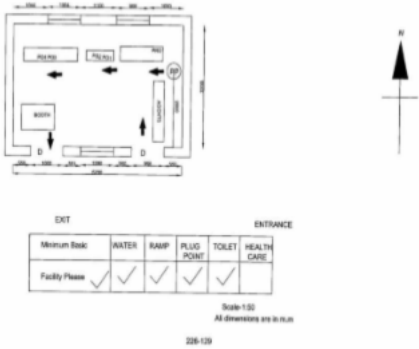

নির্বাচক নিবন্ধন আধিকারিকের স্বাক্ষর

Nazri Naksha

Google Map View

Polling Station Building Front View

Polling Station Front View

Cad View

Key MAP View

বিধানসভা নির্বাচনক্ষেত্রের নং, নাম : 226-সবং  
ভাগ নং, নাম : 1-বেনিয়া