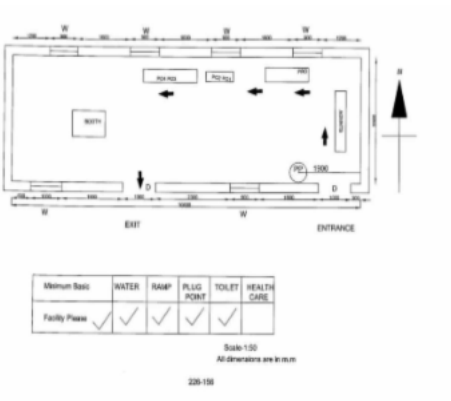

নির্বাচক নিবন্ধন আধিকারিকের স্বাক্ষর

Nazri Naksha

Google Map View

Polling Station Building Front View

Polling Station Front View

Cad View

Key MAP View

1 নাম : রিমন চক্রবর্তী পিতার নাম: ললিতবরন চক্রবর্তী বাড়ির নং : n0191 বয়স : 29 লিঙ্গ : পুরুষ	AEF2071462 ফটো উপলব্ধ	2 নাম : সুজাতা নায়ক (প্রামানিক) স্বামীর নাম: জয় প্রামানিক বাড়ির নং : n0227 বয়স : 31 লিঙ্গ : মহিলা	AEF2165025 ফটো উপলব্ধ	3 নাম : মিনতি জানা (ভূঞা) স্বামীর নাম: মনোজিৎ ভূঞা বাড়ির নং : n0193 বয়স : 28 লিঙ্গ : মহিলা	AEF2071488 ফটো উপলব্ধ
4 নাম : জয়শ্রী মাইতি (ভৈমিক) স্বামীর নাম: পংকজ কুমার ভৈমিক বাড়ির নং : n0184 বয়স : 34 লিঙ্গ : মহিলা	AEF2050128 ফটো উপলব্ধ	5 নাম : শর্মিষ্ঠা মাইতি (মণ্ডল) স্বামীর নাম: শুভঙ্কর মণ্ডল বাড়ির নং : n0200 বয়স : 28 লিঙ্গ : মহিলা	AEF2071553 ফটো উপলব্ধ	6 নাম : মামনি হাঁসদা (মাণ্ডা) স্বামীর নাম: মানু মাণ্ডা বাড়ির নং : n0188 বয়স : 32 লিঙ্গ : মহিলা	AEF2071439 ফটো উপলব্ধ
7 নাম : মন্দিরা সামন্ত (রাউৎ) স্বামীর নাম: অভিজিৎ রাউৎ বাড়ির নং : n0183 বয়স : 31 লিঙ্গ : মহিলা	AEF2050110 ফটো উপলব্ধ	8 নাম : শশীকান্ত আচার্য পিতার নাম: শ্রীকান্ত আচার্য বাড়ির নং : n0070 বয়স : 30 লিঙ্গ : পুরুষ	AEF2056406 ফটো উপলব্ধ	9 নাম : রাখা রানী আচার্য স্বামীর নাম: কানাইলাল আচার্য বাড়ির নং : না বয়স : 81 লিঙ্গ : মহিলা	AEF2556819 ফটো উপলব্ধ
10 নাম : নিশিকান্ত আচার্য পিতার নাম: শ্রীকান্ত আচার্য বাড়ির নং : এন0070 বয়স : 29 লিঙ্গ : পুরুষ	AEF2270130 ফটো উপলব্ধ	11 নাম : পৌরী আচার্য স্বামীর নাম: শ্রীকান্ত আচার্য বাড়ির নং : n0070 বয়স : 55 লিঙ্গ : মহিলা	WB/29/216/021210 ফটো উপলব্ধ	12 নাম : সুরজিৎ আচার্য পিতার নাম: শ্রীকান্ত আচার্য বাড়ির নং : এন0070 বয়স : 22 লিঙ্গ : পুরুষ	AEF2805737 ফটো উপলব্ধ
13 নাম : প্রশান্ত কিস্কু পিতার নাম: চুনারাম কিস্কু বাড়ির নং : n0077 বয়স : 30 লিঙ্গ : পুরুষ	AEF1809458 ফটো উপলব্ধ	14 নাম : সুশান্ত কিস্কু পিতার নাম: চুনারাম কিস্কু বাড়ির নং : n0077 বয়স : 32 লিঙ্গ : পুরুষ	AEF1809433 ফটো উপলব্ধ	15 নাম : চুনারাম কিস্কু পিতার নাম: নিমাই কিস্কু বাড়ির নং : n0077 বয়স : 64 লিঙ্গ : পুরুষ	WB/29/216/021020 ফটো উপলব্ধ
16 নাম : গোপাল কিস্কু মায়ের নাম: রানী কিস্কু বাড়ির নং : n0076 বয়স : 33 লিঙ্গ : পুরুষ	AEF1600469 ফটো উপলব্ধ	17 নাম : সুন্দরী কিস্কু স্বামীর নাম: গোপাল কিস্কু বাড়ির নং : 362 বয়স : 38 লিঙ্গ : মহিলা	HBV2222198 ফটো উপলব্ধ	18 নাম : সীতা কিস্কু স্বামীর নাম: মোহন কিস্কু বাড়ির নং : n0076 বয়স : 38 লিঙ্গ : মহিলা	AEF1718683 ফটো উপলব্ধ
19 নাম : মোহন কিস্কু পিতার নাম: বিণ্ডু কিস্কু বাড়ির নং : n0076 বয়স : 41 লিঙ্গ : পুরুষ	HBV2222180 ফটো উপলব্ধ	20 নাম : মংলী মুর্মু পিতার নাম: গনেশ মুর্মু বাড়ির নং : এন0077 বয়স : 32 লিঙ্গ : মহিলা	AEF1815919 ফটো উপলব্ধ	21 নাম : শংকর কিস্কু মায়ের নাম: রানী কিস্কু বাড়ির নং : n0076 বয়স : 36 লিঙ্গ : পুরুষ	AEF2056125 ফটো উপলব্ধ
22 নাম : রানী কিস্কু স্বামীর নাম: বিণ্ডু কিস্কু বাড়ির নং : n0076 বয়স : 58 লিঙ্গ : মহিলা	WB/29/216/021331 ফটো উপলব্ধ	23 নাম : খাঁদু কিস্কু মায়ের নাম: রানী কিস্কু বাড়ির নং : n0076 বয়স : 30 লিঙ্গ : পুরুষ	AEF2056091 ফটো উপলব্ধ	24 নাম : সংক্রান্তি হাঁসদা পিতার নাম: গোপাল হাঁসদা বাড়ির নং : এন0077 বয়স : 23 লিঙ্গ : মহিলা	YNG2379220 ফটো উপলব্ধ
25 নাম : সোনালী মাইতি খাটুয়া স্বামীর নাম: মদন মোহন খাটুয়া বাড়ির নং : এন0024 বয়স : 25 লিঙ্গ : মহিলা	AEF2614352 ফটো উপলব্ধ	26 নাম : সৌমেন খাটুয়া পিতার নাম: চন্দন খাটুয়া বাড়ির নং : n0025 বয়স : 29 লিঙ্গ : পুরুষ	AEF2056190 ফটো উপলব্ধ	27 নাম : তারারানী খাটুয়া স্বামীর নাম: শিবরাম খাটুয়া বাড়ির নং : n0024 বয়স : 57 লিঙ্গ : মহিলা	AEF2786879 ফটো উপলব্ধ
28 নাম : শিবরাম খাটুয়া পিতার নাম: বলাই খাটুয়া বাড়ির নং : n0024 বয়স : 63 লিঙ্গ : পুরুষ	AEF2786929 ফটো উপলব্ধ	29 নাম : কার্তিক খাটুয়া পিতার নাম: চন্দন খাটুয়া বাড়ির নং : n0025 বয়স : 33 লিঙ্গ : পুরুষ	AEF1518794 ফটো উপলব্ধ	30 নাম : মৌসুমী খাটুয়া স্বামীর নাম: সাহেব খাটুয়া বাড়ির নং : না বয়স : 27 লিঙ্গ : মহিলা	WFY2385870 ফটো উপলব্ধ