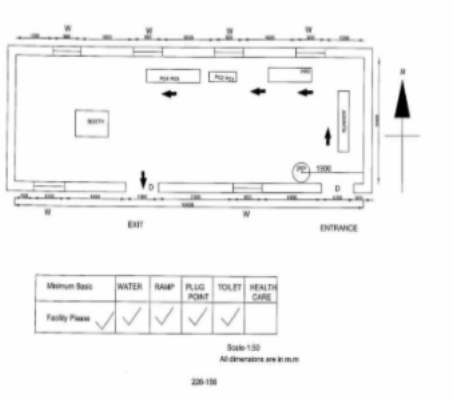

নির্বাচক নিবন্ধন আধিকারিকের স্বাক্ষর

Nazri Naksha

Google Map View

Polling Station Building Front View

Polling Station Front View

Cad View

Key MAP View

1 নাম : শিবানী বর্মন (মণ্ডল) স্বামীর নাম: অসিত কুমার মণ্ডল বাড়ির নং : n0149 বয়স : 28 লিঙ্গ : মহিলা	AEF2092377 ফটো উপলব্ধ	2 নাম : রীনা বেরা (মণ্ডল) স্বামীর নাম: জগন্নাথ মণ্ডল বাড়ির নং : n0153 বয়স : 34 লিঙ্গ : মহিলা	AEF2092419 ফটো উপলব্ধ	3 নাম : টুম্পা ভৌমিক (মণ্ডল) স্বামীর নাম: বানেশ্বর মণ্ডল বাড়ির নং : n0156 বয়স : 32 লিঙ্গ : মহিলা	AEF2092443 ফটো উপলব্ধ
4 নাম : অঞ্জু ঘোড়াই স্বামীর নাম: তপন বর্মন বাড়ির নং : n0173 বয়স : 31 লিঙ্গ : মহিলা	AEF1787829 ফটো উপলব্ধ	5 নাম : প্রণতি চক্রবর্তী স্বামীর নাম: শ্যামাপদ চক্রবর্তী বাড়ির নং : n0031 বয়স : 79 লিঙ্গ : মহিলা	WB/29/216/243896 ফটো উপলব্ধ	6 নাম : রেনুকা চাউল্যা স্বামীর নাম: বিনয় চাউল্যা বাড়ির নং : n0008 বয়স : 72 লিঙ্গ : মহিলা	WB/29/216/243316 ফটো উপলব্ধ
7 নাম : পূর্ণেন্দু চাউল্যা পিতার নাম: বিনয় চাউল্যা বাড়ির নং : n0008 বয়স : 61 লিঙ্গ : পুরুষ	WB/29/216/243630 ফটো উপলব্ধ	8 নাম : পারুল রানী চাউল্যা স্বামীর নাম: আদিত্য কুমার চাউল্যা বাড়ির নং : n0053 বয়স : 82 লিঙ্গ : মহিলা	HBY0024521 ফটো উপলব্ধ	9 নাম : নবনীতা চাউল্যা স্বামীর নাম: নিতাই চাঁদ চাউল্যা বাড়ির নং : n0052 বয়স : 47 লিঙ্গ : মহিলা	HBY1916485 ফটো উপলব্ধ
10 নাম : নিতাই চাঁদ চাউল্যা পিতার নাম: আদিত্য কুমার চাউল্যা বাড়ির নং : n0052 বয়স : 54 লিঙ্গ : পুরুষ	WB/29/216/054155 ফটো উপলব্ধ	11 নাম : বিজলী চাউল্যা স্বামীর নাম: গোপাল চন্দ্র চাউল্যা বাড়ির নং : n0052 বয়স : 52 লিঙ্গ : মহিলা	HBY0024711 ফটো উপলব্ধ	12 নাম : গোপাল চন্দ্র চাউল্যা পিতার নাম: আদিত্য কুমার চাউল্যা বাড়ির নং : n0052 বয়স : 58 লিঙ্গ : পুরুষ	HBY0024687 ফটো উপলব্ধ
13 নাম : আদিত্য কুমার চাউল্যা পিতার নাম: অতুল চন্দ্র চাউল্যা বাড়ির নং : n0052 বয়স : 87 লিঙ্গ : পুরুষ	HBY0024091 ফটো উপলব্ধ	14 নাম : মামনি চাউল্যা স্বামীর নাম: তপন চাউল্যা বাড়ির নং : n0051 বয়স : 40 লিঙ্গ : মহিলা	HBY1916493 ফটো উপলব্ধ	15 নাম : তপন চাউল্যা পিতার নাম: রাধাশ্যাম চাউল্যা বাড়ির নং : n0050 বয়স : 52 লিঙ্গ : পুরুষ	WB/29/216/054171 ফটো উপলব্ধ
16 নাম : বিন্দুবালা চাউল্যা স্বামীর নাম: রাধাশ্যাম চাউল্যা বাড়ির নং : n0049 বয়স : 63 লিঙ্গ : মহিলা	WB/29/216/054247 ফটো উপলব্ধ	17 নাম : রাধাশ্যাম চাউল্যা পিতার নাম: অতুল চাউল্যা বাড়ির নং : n0048 বয়স : 77 লিঙ্গ : পুরুষ	WB/29/216/054244 ফটো উপলব্ধ	18 নাম : সবিতা চাউল্যা স্বামীর নাম: ধনঞ্জয় চাউল্যা বাড়ির নং : n0036 বয়স : 39 লিঙ্গ : মহিলা	AEF0523589 ফটো উপলব্ধ
19 নাম : চন্দ্রবাবু চাউল্যা পিতার নাম: সঞ্জয় চাউল্যা বাড়ির নং : এন0036 বয়স : 26 লিঙ্গ : পুরুষ	AEF2254761 ফটো উপলব্ধ	20 নাম : সীমারানী চাউল্যা স্বামীর নাম: পূর্ণেন্দু চাউল্যা বাড়ির নং : n0008 বয়স : 52 লিঙ্গ : মহিলা	WB/29/216/243312 ফটো উপলব্ধ	21 নাম : পুষ্পেন্দু চাউল্যা পিতার নাম: বিনয় চাউল্যা বাড়ির নং : n0008 বয়স : 58 লিঙ্গ : পুরুষ	WB/29/216/243637 ফটো উপলব্ধ
22 নাম : অপর্ণা চাউল্যা স্বামীর নাম: পুষ্পেন্দু চাউল্যা বাড়ির নং : n0008 বয়স : 48 লিঙ্গ : মহিলা	HBY2107522 ফটো উপলব্ধ	23 নাম : মমতা চাউল্যা স্বামীর নাম: মধুসূদন চাউল্যা বাড়ির নং : n0036 বয়স : 57 লিঙ্গ : মহিলা	HBY1386176 ফটো উপলব্ধ	24 নাম : ধনঞ্জয় চাউল্যা পিতার নাম: মধুসূদন চাউল্যা বাড়ির নং : n0036 বয়স : 50 লিঙ্গ : পুরুষ	HBY1231570 ফটো উপলব্ধ
25 নাম : সুদীপ চাউল্যা পিতার নাম: গোপাল চন্দ্র চাউল্যা বাড়ির নং : নং0052 বয়স : 26 লিঙ্গ : পুরুষ	AEF2254472 ফটো উপলব্ধ	26 নাম : নীতিশ চাউল্যা পিতার নাম: পূর্ণেন্দু চাউল্যা বাড়ির নং : n0154 বয়স : 28 লিঙ্গ : পুরুষ	AEF2092427 ফটো উপলব্ধ	27 নাম : পূজা চাউল্যা পিতার নাম: পুষ্পেন্দু চাউল্যা বাড়ির নং : না বয়স : 25 লিঙ্গ : মহিলা	AEF2517324 ফটো উপলব্ধ
28 নাম : সঞ্জয় কুমার চাউল্যা পিতার নাম: মধুসূদন চাউল্যা বাড়ির নং : n0036 বয়স : 51 লিঙ্গ : পুরুষ	HBY1385483 ফটো উপলব্ধ	29 নাম : নিভা চাউল্যা স্বামীর নাম: সঞ্জয় কুমার চাউল্যা বাড়ির নং : n0036 বয়স : 51 লিঙ্গ : মহিলা	HBY1386168 ফটো উপলব্ধ	30 নাম : নন্দিনী চাউল্যা পিতার নাম: তপন চাউল্যা বাড়ির নং : এন0050 বয়স : 24 লিঙ্গ : মহিলা	AEF2725372 ফটো উপলব্ধ