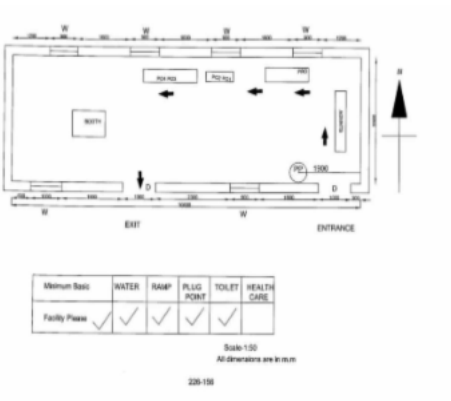

নির্বাচক নিবন্ধন আধিকারিকের স্বাক্ষর

Nazri Naksha

Google Map View

Polling Station Building Front View

Polling Station Front View

Cad View

Key MAP View

1 নাম : জলেখা বেগম স্বামীর নাম : সেক সহিফুল ওহাব বাড়ির নং : 00 বয়স : 36 লিঙ্গ : মহিলা	AEF1460955 ফটো উপলব্ধ	2 নাম : আলমআরা বেগম স্বামীর নাম : সেক বজলুল ওহাব বাড়ির নং : 00 বয়স : 39 লিঙ্গ : মহিলা	HBY2251403 ফটো উপলব্ধ	3 নাম : সেক বজলুল ওহাব পিতার নাম : সেক আব্দুল আহাদ বাড়ির নং : 00 বয়স : 45 লিঙ্গ : পুরুষ	HBY1781962 ফটো উপলব্ধ
4 নাম : সেক আবদুল আহাদ পিতার নাম : সেক ইউসুফ আলি বাড়ির নং : 00 বয়স : 77 লিঙ্গ : পুরুষ	AEF2329274 ফটো উপলব্ধ	5 নাম : সেক ফজলুল ওহাব পিতার নাম : সেক আব্দুল আহাদ বাড়ির নং : 00 বয়স : 46 লিঙ্গ : পুরুষ	HBY1781970 ফটো উপলব্ধ	6 নাম : সেক রবিউল পিতার নাম : সেক সহিফুল বাড়ির নং : n0179 বয়স : 31 লিঙ্গ : পুরুষ	AEF1748730 ফটো উপলব্ধ
7 নাম : মাজেদা খাতুন বিবি স্বামীর নাম : সেক রওসন বাড়ির নং : n0179 বয়স : 34 লিঙ্গ : মহিলা	AEF1837145 ফটো উপলব্ধ	8 নাম : সেক রওসন পিতার নাম : সেক সহিফুল বাড়ির নং : n0179 বয়স : 34 লিঙ্গ : পুরুষ	AEF1586569 ফটো উপলব্ধ	9 নাম : রফিকুল বিবি স্বামীর নাম : সেক রবিউল সেক বাড়ির নং : n0175 বয়স : 46 লিঙ্গ : মহিলা	HBY1986017 ফটো উপলব্ধ
10 নাম : সেক রবিউল পিতার নাম : সেক মনিরুদ্দিন বাড়ির নং : n0175 বয়স : 49 লিঙ্গ : পুরুষ	HBY1986009 ফটো উপলব্ধ	11 নাম : সানোয়ারা বিবি পিতার নাম : সেক মুন্না বাড়ির নং : n0164 বয়স : 39 লিঙ্গ : পুরুষ	AEF1748706 ফটো উপলব্ধ	12 নাম : নাসেবা বেগম স্বামীর নাম : সেক ফজলুল ওহাব বাড়ির নং : 00 বয়স : 41 লিঙ্গ : মহিলা	HBY1985936 ফটো উপলব্ধ
13 নাম : শুভেন্দু মহাপাত্র পিতার নাম : বিনোদ মহাপাত্র বাড়ির নং : n0241 বয়স : 41 লিঙ্গ : পুরুষ	HBY2193712 ফটো উপলব্ধ	14 নাম : সেক সাকিবুদ্দিন পিতার নাম : সেক কাসিমুদ্দিন বাড়ির নং : n0241 বয়স : 60 লিঙ্গ : পুরুষ	WB/29/216/243357 ফটো উপলব্ধ	15 নাম : রহিমা বিবি স্বামীর নাম : নেশার খাঁন বাড়ির নং : 00 বয়স : 43 লিঙ্গ : মহিলা	AEF1546241 ফটো উপলব্ধ
16 নাম : আরসেদ সেক পিতার নাম : আল সেক বাড়ির নং : n0212 বয়স : 39 লিঙ্গ : পুরুষ	AEF1369289 ফটো উপলব্ধ	17 নাম : বুলি খাতুন বিবি স্বামীর নাম : সেক মফিজুল হোসেন বাড়ির নং : n0211 বয়স : 33 লিঙ্গ : মহিলা	AEF1546225 ফটো উপলব্ধ	18 নাম : মফিজুল হোসেন পিতার নাম : সেক আবুল হোসেন বাড়ির নং : এন0211 বয়স : 36 লিঙ্গ : পুরুষ	HBY2251593 ফটো উপলব্ধ
19 নাম : সেক মেইনুদ্দিন পিতার নাম : সেক হাসিনুদ্দিন বাড়ির নং : n0204 বয়স : 39 লিঙ্গ : পুরুষ	HBY2191070 ফটো উপলব্ধ	20 নাম : ডলি বিবি স্বামীর নাম : সেক আক্তার বাড়ির নং : n0203 বয়স : 43 লিঙ্গ : মহিলা	HBY1986025 ফটো উপলব্ধ	21 নাম : মুরসিদা বিবি স্বামীর নাম : সেক আজাদ বাড়ির নং : n0200 বয়স : 44 লিঙ্গ : মহিলা	HBY1986033 ফটো উপলব্ধ
22 নাম : হাজরা বিবি বিবি স্বামীর নাম : সেক মেইনুদ্দিন সেক বাড়ির নং : n0164 বয়স : 58 লিঙ্গ : মহিলা	AEF2334720 ফটো উপলব্ধ	23 নাম : সেক ইদ্রিশ পিতার নাম : সেক মেইনুদ্দিন বাড়ির নং : n0164 বয়স : 34 লিঙ্গ : পুরুষ	AEF1748300 ফটো উপলব্ধ	24 নাম : মিনারা খাতুন বিবি স্বামীর নাম : সেক ইদ্রিশ বাড়ির নং : n0164 বয়স : 33 লিঙ্গ : মহিলা	AEF1748714 ফটো উপলব্ধ
25 নাম : আলহাবিবি স্বামীর নাম : উস্তার মল্লিক বাড়ির নং : n0218 বয়স : 45 লিঙ্গ : মহিলা	HBY1844620 ফটো উপলব্ধ	26 নাম : সোনালী দীক্ষিত স্বামীর নাম : অঞ্জন কুমার দীক্ষিত বাড়ির নং : কসবা সুবাংগ বয়স : 40 লিঙ্গ : মহিলা	HBY1991389 ফটো উপলব্ধ	27 নাম : শিরিন বানু বিবি স্বামীর নাম : সেক মুন্না বাড়ির নং : n0297 বয়স : 41 লিঙ্গ : মহিলা	AEF1549476 ফটো উপলব্ধ
28 নাম : সেক ইসমাইল পিতার নাম : সেক মোস্তাফিজ সেক বাড়ির নং : n0192 বয়স : 65 লিঙ্গ : পুরুষ	WB/29/216/243045 ফটো উপলব্ধ	29 নাম : কাশিরা বিবি স্বামীর নাম : সেক মোস্তাফিজ বাড়ির নং : n0264 বয়স : 28 লিঙ্গ : মহিলা	AEF2092609 ফটো উপলব্ধ	30 নাম : সেক ফারুক উদ্দিন পিতার নাম : সেক মনিরুদ্দিন বাড়ির নং : n0270 বয়স : 29 লিঙ্গ : পুরুষ	AEF2092658 ফটো উপলব্ধ