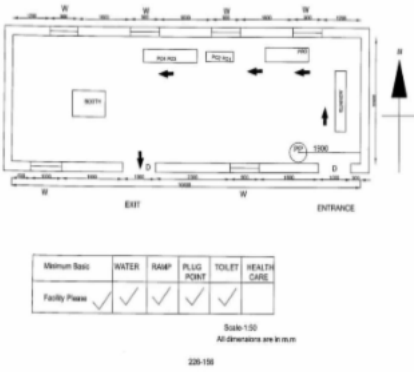

নির্বাচক নিবন্ধন আধিকারিকের স্বাক্ষর

Nazri Naksha

Google Map View

Polling Station Building Front View

Polling Station Front View

Cad View

Key MAP View

বিধানসভা নির্বাচনক্ষেত্রের নং, নাম : 226-সবং  
ভাগ নং, নাম : 1-সবং