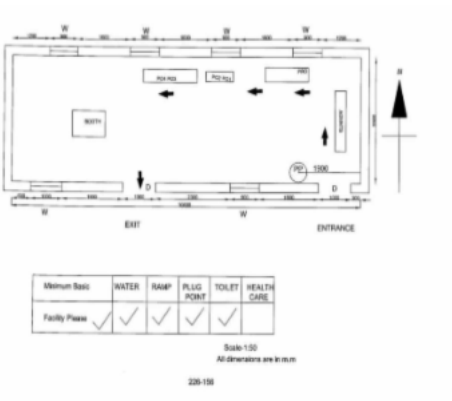

নির্বাচক নিবন্ধন আধিকারিকের স্বাক্ষর

Nazri Naksha

Google Map View

Polling Station Building Front View

Polling Station Front View

Cad View

Key MAP View

1 নাম : সোমা সামন্ত মাইতি স্বামীর নাম: অশোক তরু মাইতি বাড়ির নং : n0217 বয়স : 41 লিঙ্গ : মহিলা	HBY2108942 ফটো উপলব্ধ	2 নাম : নয়নমনি দাস (অধিকারী) স্বামীর নাম: সুমন অধিকারী বাড়ির নং : n0330 বয়স : 32 লিঙ্গ : মহিলা	ZXL1557180 ফটো উপলব্ধ	3 নাম : কৃষ্ণা চ্যাটার্জী (চক্রবর্তী) স্বামীর নাম: সন্দীপ কুমার চক্রবর্তী বাড়ির নং : n0325 বয়স : 30 লিঙ্গ : মহিলা	AEF2093342 ফটো উপলব্ধ
4 নাম : তনিমা গোর (দাস) স্বামীর নাম: অরিন্দম দাস বাড়ির নং : n0322 বয়স : 37 লিঙ্গ : মহিলা	XTV1164110 ফটো উপলব্ধ	5 নাম : চন্দনী প্রামানিক (পট্টনায়ক) স্বামীর নাম: সুকান্ত পট্টনায়ক বাড়ির নং : n0317 বয়স : 42 লিঙ্গ : মহিলা	WRJ1482199 ফটো উপলব্ধ	6 নাম : লক্ষ্মী কুইল্যা (বেরা) স্বামীর নাম: শুভদীপ বেরা বাড়ির নং : n0327 বয়স : 29 লিঙ্গ : মহিলা	AEF2093367 ফটো উপলব্ধ
7 নাম : মৌসুমী গাঙ্গুলী (ভঞ্জ) স্বামীর নাম: মনুনাথ ভঞ্জ বাড়ির নং : এন0 বয়স : 45 লিঙ্গ : মহিলা	HBY1936038 ফটো উপলব্ধ	8 নাম : দীপ অধিকারী পিতার নাম: লালমোহন অধিকারী বাড়ির নং : N0088 বয়স : 25 লিঙ্গ : পুরুষ	AEF2472108 ফটো উপলব্ধ	9 নাম : পূর্ণিমা অধিকারী পিতার নাম: কার্তিক অধিকারী বাড়ির নং : N088 বয়স : 25 লিঙ্গ : মহিলা	AEF2496610 ফটো উপলব্ধ
10 নাম : ইন্দ্রনীল অধিকারী পিতার নাম: বিমলেন্দু অধিকারী বাড়ির নং : n0030 বয়স : 47 লিঙ্গ : পুরুষ	HBY1354398 ফটো উপলব্ধ	11 নাম : আশালতা অধিকারী স্বামীর নাম: বিমলেন্দু অধিকারী বাড়ির নং : n0030 বয়স : 64 লিঙ্গ : মহিলা	WB/29/216/249467 ফটো উপলব্ধ	12 নাম : দোলন অধিকারী স্বামীর নাম: কার্তিক অধিকারী বাড়ির নং : n0088 বয়স : 44 লিঙ্গ : মহিলা	HBY1783307 ফটো উপলব্ধ
13 নাম : কার্তিক অধিকারী পিতার নাম: পিয়ারীমোহন অধিকারী বাড়ির নং : n0088 বয়স : 55 লিঙ্গ : পুরুষ	HBY0570739 ফটো উপলব্ধ	14 নাম : সোমনাথ অধিকারী পিতার নাম: পিয়ারীমোহন অধিকারী বাড়ির নং : n0088 বয়স : 61 লিঙ্গ : পুরুষ	WB/29/216/249026 ফটো উপলব্ধ	15 নাম : সুমন অধিকারী পিতার নাম: লাল মমোহন অধিকারী বাড়ির নং : n0088 বয়স : 32 লিঙ্গ : পুরুষ	AEF1646223 ফটো উপলব্ধ
16 নাম : লালমোহন অধিকারী পিতার নাম: পিয়ারীমোহন অধিকারী বাড়ির নং : n0088 বয়স : 64 লিঙ্গ : পুরুষ	WB/29/216/249403 ফটো উপলব্ধ	17 নাম : কল্যাণী অধিকারী স্বামীর নাম: পিয়ারীমোহন অধিকারী বাড়ির নং : n0088 বয়স : 84 লিঙ্গ : মহিলা	WB/29/216/249537 ফটো উপলব্ধ	18 নাম : অর্চনা দাস অধিকারী স্বামীর নাম: শংকর দাস অধিকারী বাড়ির নং : n0004 বয়স : 46 লিঙ্গ : মহিলা	HBY1354117 ফটো উপলব্ধ
19 নাম : শংকর দাস অধিকারী পিতার নাম: যতীন্দ্রনাথ দাস অধিকারী বাড়ির নং : n0004 বয়স : 61 লিঙ্গ : পুরুষ	AEF2375756 ফটো উপলব্ধ	20 নাম : কৃষ্ণা অধিকারী স্বামীর নাম: লালমোহন অধিকারী বাড়ির নং : n0088 বয়স : 58 লিঙ্গ : মহিলা	WB/29/216/249404 ফটো উপলব্ধ	21 নাম : মল্লিকা অধিকারী পিতার নাম: পিয়ারী অধিকারী বাড়ির নং : n0087 বয়স : 63 লিঙ্গ : মহিলা	WB/29/216/249544 ফটো উপলব্ধ
22 নাম : সুলতা রানী বেরা মুখার্জী স্বামীর নাম: সৌরভ মুখার্জী বাড়ির নং : এন0062 বয়স : 28 লিঙ্গ : মহিলা	AEF2586303 ফটো উপলব্ধ	23 নাম : সঞ্জীত সাহা পিতার নাম: সুবল সাহা বাড়ির নং : এন0030 বয়স : 50 লিঙ্গ : পুরুষ	AEF2582823 ফটো উপলব্ধ	24 নাম : সুনিতা অধিকারী সাহা স্বামীর নাম: সঞ্জীত সাহা বাড়ির নং : n0030 বয়স : 50 লিঙ্গ : মহিলা	HBY1355700 ফটো উপলব্ধ
25 নাম : দেবিকা অধিকারী পিতার নাম: সোমনাথ অধিকারী বাড়ির নং : এন0088 বয়স : 22 লিঙ্গ : মহিলা	AEF2730141 ফটো উপলব্ধ	26 নাম : মৌমিতা অধিকারী(দাস) স্বামীর নাম: মুনাল দাস বাড়ির নং : n0295 বয়স : 38 লিঙ্গ : মহিলা	AEF2056802 ফটো উপলব্ধ	27 নাম : প্রদ্যুৎ আড়ি পিতার নাম: মনু আড়ি বাড়ির নং : n0167 বয়স : 30 লিঙ্গ : পুরুষ	AEF1886464 ফটো উপলব্ধ
28 নাম : রেবতী আড়ি স্বামীর নাম: মনু আড়ি বাড়ির নং : n0167 বয়স : 48 লিঙ্গ : মহিলা	HBY1783331 ফটো উপলব্ধ	29 নাম : মনু আড়ি পিতার নাম: পুলিন আড়ি বাড়ির নং : n0167 বয়স : 51 লিঙ্গ : পুরুষ	HBY1783323 ফটো উপলব্ধ	30 নাম : রঞ্জিত আদক পিতার নাম: কালিপদ আদক বাড়ির নং : n0240 বয়স : 37 লিঙ্গ : পুরুষ	AEF1461649 ফটো উপলব্ধ