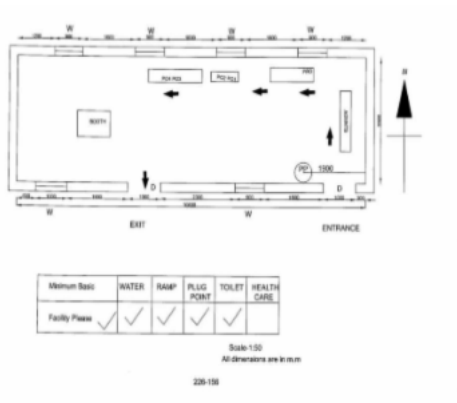

নির্বাচক নিবন্ধন আধিকারিকের স্বাক্ষর

Nazri Naksha

Google Map View

Polling Station Building Front View

Polling Station Front View

Cad View

Key MAP View

বিধানসভা নির্বাচনক্ষেত্রের নং, নাম : 226-সবং  
ভাগ নং, নাম : 1-সবং (হরির হাট)