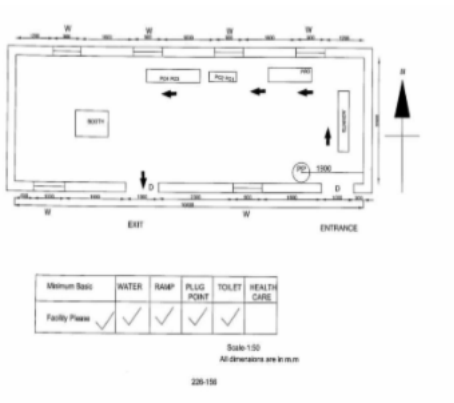

নির্বাচক নিবন্ধন আধিকারিকের স্বাক্ষর

Nazri Naksha

Google Map View

Polling Station Building Front View

Polling Station Front View

Cad View

Key MAP View

1 নাম : মইদুল সেক পিতার নাম: সাদির সেক বাড়ির নং : n0010 বয়স : 35 লিঙ্গ : পুরুষ	AEF1648971 ফটো উপলব্ধ	2 নাম : সেক মওসান পিতার নাম: সেক আনু বাড়ির নং : n0008 বয়স : 36 লিঙ্গ : পুরুষ	AEF1463660 ফটো উপলব্ধ	3 নাম : নাসিমা বিবি স্বামীর নাম: সেক তাজু বাড়ির নং : n0008 বয়স : 36 লিঙ্গ : মহিলা	AEF1372051 ফটো উপলব্ধ
4 নাম : সোনেয়ারা খাতুন বিবি স্বামীর নাম: খালেক খাঁ বাড়ির নং : n0008 বয়স : 40 লিঙ্গ : মহিলা	AEF1372044 ফটো উপলব্ধ	5 নাম : সেক রাজু পিতার নাম: সেক আগু বাড়ির নং : n0008 বয়স : 44 লিঙ্গ : পুরুষ	HBY1993047 ফটো উপলব্ধ	6 নাম : গোলাপজান বিবি স্বামীর নাম: আনসেক বাড়ির নং : n0008 বয়স : 67 লিঙ্গ : মহিলা	WB/29/216/261102 ফটো উপলব্ধ
7 নাম : তাজু সেক পিতার নাম: আনু সেক বাড়ির নং : n0008 বয়স : 40 লিঙ্গ : পুরুষ	AEF1886712 ফটো উপলব্ধ	8 নাম : সবনম বিবি স্বামীর নাম: সেক রবিউল বাড়ির নং : n0007 বয়স : 34 লিঙ্গ : মহিলা	AEF1648930 ফটো উপলব্ধ	9 নাম : সেক রবিউল পিতার নাম: রুহুল ইসলাম বাড়ির নং : n0007 বয়স : 42 লিঙ্গ : পুরুষ	AEF1548494 ফটো উপলব্ধ
10 নাম : সাহানা বিবি স্বামীর নাম: সেক সইফুল বাড়ির নং : n0042 বয়স : 34 লিঙ্গ : মহিলা	AEF1548502 ফটো উপলব্ধ	11 নাম : সেক সেইফুল মায়ের নাম: জেহুন্ননেসা বিবি বাড়ির নং : n0042 বয়স : 34 লিঙ্গ : পুরুষ	AEF1548510 ফটো উপলব্ধ	12 নাম : রুপসানা বিবি স্বামীর নাম: সেক রাজু বাড়ির নং : n0042 বয়স : 48 লিঙ্গ : মহিলা	HBY1233956 ফটো উপলব্ধ
13 নাম : সেক রাজু পিতার নাম: নুর মহম্মাদ বাড়ির নং : n0042 বয়স : 49 লিঙ্গ : পুরুষ	HBY1993070 ফটো উপলব্ধ	14 নাম : জেহুন্ননেসা বিবি স্বামীর নাম: সেক নুর মহম্মাদ বাড়ির নং : n0042 বয়স : 74 লিঙ্গ : মহিলা	HBY1233444 ফটো উপলব্ধ	15 নাম : সেক সফিবুল পিতার নাম: সেক রুহুল বাড়ির নং : n0007 বয়স : 34 লিঙ্গ : পুরুষ	AEF1548486 ফটো উপলব্ধ
16 নাম : হিরম্নেসা বিবি স্বামীর নাম: সেক রুহুল বাড়ির নং : n0007 বয়স : 62 লিঙ্গ : মহিলা	WB/29/216/261104 ফটো উপলব্ধ	17 নাম : সেক রুহুল পিতার নাম: সেক আসলেউদ্দিন বাড়ির নং : n0007 বয়স : 72 লিঙ্গ : পুরুষ	WB/29/216/261137 ফটো উপলব্ধ	18 নাম : আয়েসানেশা বিবি স্বামীর নাম: ইব্রাহিম খাঁ বাড়ির নং : n0006 বয়স : 70 লিঙ্গ : মহিলা	WB/29/216/261108 ফটো উপলব্ধ
19 নাম : সায়রা বানু বিবি স্বামীর নাম: সেক মৈতাপ বাড়ির নং : এন0002 বয়স : 32 লিঙ্গ : মহিলা	AEF1886746 ফটো উপলব্ধ	20 নাম : সেক মৈতাপ পিতার নাম: সেক শুকরা বাড়ির নং : এন0002 বয়স : 31 লিঙ্গ : পুরুষ	AEF1751973 ফটো উপলব্ধ	21 নাম : সেক মনিরুল পিতার নাম: সেক শুকরা বাড়ির নং : n0002 বয়স : 36 লিঙ্গ : পুরুষ	AEF1751965 ফটো উপলব্ধ
22 নাম : মরিয়মনেশা বিবি স্বামীর নাম: সেক শুকরা বাড়ির নং : n0002 বয়স : 54 লিঙ্গ : মহিলা	HBY1233378 ফটো উপলব্ধ	23 নাম : জরিলা বিবি স্বামীর নাম: সেক গিয়াসুদ্দিন বাড়ির নং : n0002 বয়স : 67 লিঙ্গ : মহিলা	HBY1233402 ফটো উপলব্ধ	24 নাম : সাহেবা বিবি স্বামীর নাম: সৈদুল খাঁ বাড়ির নং : n0001 বয়স : 40 লিঙ্গ : মহিলা	HBY2110369 ফটো উপলব্ধ
25 নাম : সুস্মিতা বেরা (অধিকারী) স্বামীর নাম: শংকর অধিকারী বাড়ির নং : n0001 বয়স : 42 লিঙ্গ : মহিলা	AEF1372085 ফটো উপলব্ধ	26 নাম : শর্মিলা বিবি স্বামীর নাম: সেক আলতাপ বাড়ির নং : n0001 বয়স : 35 লিঙ্গ : মহিলা	AEF1886779 ফটো উপলব্ধ	27 নাম : সেক আলতাপ পিতার নাম: সেক গিয়াসুদ্দিন বাড়ির নং : n0001 বয়স : 39 লিঙ্গ : পুরুষ	AEF1751957 ফটো উপলব্ধ
28 নাম : আরমিনা বিবি স্বামীর নাম: সেক রমজান বাড়ির নং : n0001 বয়স : 35 লিঙ্গ : মহিলা	AEF1886753 ফটো উপলব্ধ	29 নাম : সেক রমজান পিতার নাম: সেক গিয়াসুদ্দিন বাড়ির নং : n0001 বয়স : 36 লিঙ্গ : পুরুষ	AEF1751940 ফটো উপলব্ধ	30 নাম : ওহিদা বিবি স্বামীর নাম: সেক রফিক বাড়ির নং : n0001 বয়স : 39 লিঙ্গ : মহিলা	AEF1886761 ফটো উপলব্ধ