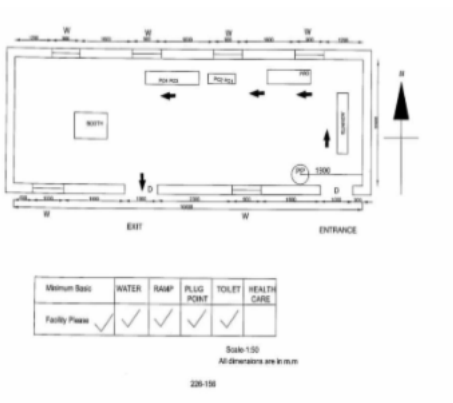

নির্বাচক নিবন্ধন আধিকারিকের স্বাক্ষর

Nazri Naksha

Google Map View

Polling Station Building Front View

Polling Station Front View

Cad View

Key MAP View

1 নাম : পল্লবী ধর (সাঁতরা) স্বামীর নাম: শান্তনু নন্দন সাঁতরা বাড়ির নং : n0220 বয়স : 34 লিঙ্গ : মহিলা	AEF2095545 ফটো উপলব্ধ	2 নাম : শিবানী সিংহ আঢ় স্বামীর নাম: অনূপ কুমার আঢ় বাড়ির নং : n0004 বয়স : 38 লিঙ্গ : মহিলা	AEF2140531 ফটো উপলব্ধ	3 নাম : রঞ্জিত উপাধ্যায় পিতার নাম: রামানুজ উপাধ্যায় বাড়ির নং : 4 বয়স : 37 লিঙ্গ : পুরুষ	AEF1290303 ফটো উপলব্ধ
4 নাম : কাকলি উপাধ্যায় স্বামীর নাম: রঞ্জিত উপাধ্যায় বাড়ির নং : 4 বয়স : 39 লিঙ্গ : মহিলা	AEF1290295 ফটো উপলব্ধ	5 নাম : সুশান্ত আঢ় পিতার নাম: অনিল আঢ় বাড়ির নং : n0013 বয়স : 54 লিঙ্গ : পুরুষ	AEF2398980 ফটো উপলব্ধ	6 নাম : বাম্পা কর আঢ় স্বামীর নাম: সুশান্ত আঢ় বাড়ির নং : n0013 বয়স : 43 লিঙ্গ : মহিলা	AEF1464452 ফটো উপলব্ধ
7 নাম : প্রদীপ আঢ় পিতার নাম: প্রশান্ত আঢ় বাড়ির নং : এন0004 বয়স : 22 লিঙ্গ : পুরুষ	AEF2729481 ফটো উপলব্ধ	8 নাম : সুমিত আঢ় পিতার নাম: সুভাষ আঢ় বাড়ির নং : এন0004 বয়স : 23 লিঙ্গ : পুরুষ	AEF2656346 ফটো উপলব্ধ	9 নাম : পুতুল বিশই আঢ় স্বামীর নাম: দীপক আঢ় বাড়ির নং : 4 বয়স : 36 লিঙ্গ : মহিলা	HBY2254969 ফটো উপলব্ধ
10 নাম : নীলিমারানী আঢ় স্বামীর নাম: ললিত আঢ় বাড়ির নং : n0001 বয়স : 87 লিঙ্গ : মহিলা	WB/29/216/270205 ফটো উপলব্ধ	11 নাম : তাপসী আঢ় স্বামীর নাম: প্রশান্ত আঢ় বাড়ির নং : 72 বয়স : 43 লিঙ্গ : মহিলা	HBY2255305 ফটো উপলব্ধ	12 নাম : সীমারানী আঢ় পিতার নাম: অনিল আঢ় বাড়ির নং : n0013 বয়স : 47 লিঙ্গ : মহিলা	HBY1323583 ফটো উপলব্ধ
13 নাম : কৃষ্ণারানী আঢ় স্বামীর নাম: অনিল আঢ় বাড়ির নং : n0013 বয়স : 74 লিঙ্গ : মহিলা	WB/29/216/270144 ফটো উপলব্ধ	14 নাম : অনিল আঢ় পিতার নাম: আশুতোষ আঢ় বাড়ির নং : n0013 বয়স : 82 লিঙ্গ : পুরুষ	WB/29/216/270065 ফটো উপলব্ধ	15 নাম : প্রশান্ত আঢ় পিতার নাম: সুনীল আঢ় বাড়ির নং : n0004 বয়স : 28 লিঙ্গ : পুরুষ	HBY2195071 ফটো উপলব্ধ
16 নাম : ভোলানাথ আঢ় পিতার নাম: জ্ঞানদা আঢ় বাড়ির নং : n0004 বয়স : 67 লিঙ্গ : পুরুষ	WB/29/216/270024 ফটো উপলব্ধ	17 নাম : দীপক আঢ় পিতার নাম: বিশ্বনাথ আঢ় বাড়ির নং : 4 বয়স : 38 লিঙ্গ : পুরুষ	HBY1995182 ফটো উপলব্ধ	18 নাম : অনূপ কুমার আঢ় পিতার নাম: বিশ্বনাথ আঢ় বাড়ির নং : n0004 বয়স : 47 লিঙ্গ : পুরুষ	HBY2254951 ফটো উপলব্ধ
19 নাম : দোলন আঢ় স্বামীর নাম: বিশ্বনাথ আঢ় বাড়ির নং : n0004 বয়স : 63 লিঙ্গ : মহিলা	WB/29/216/270492 ফটো উপলব্ধ	20 নাম : বিশ্বনাথ আঢ় পিতার নাম: জ্ঞানদা আঢ় বাড়ির নং : n0004 বয়স : 67 লিঙ্গ : পুরুষ	WB/29/216/270461 ফটো উপলব্ধ	21 নাম : দুর্গারানী আঢ় স্বামীর নাম: শম্ভুনাথ আঢ় বাড়ির নং : n0002 বয়স : 47 লিঙ্গ : মহিলা	HBY1788918 ফটো উপলব্ধ
22 নাম : শম্ভুনাথ আঢ় পিতার নাম: গয়েশ্বর আঢ় বাড়ির নং : n0002 বয়স : 61 লিঙ্গ : পুরুষ	WB/29/216/270418 ফটো উপলব্ধ	23 নাম : রেবা মাইতি(আঢ়) স্বামীর নাম: সন্টু আঢ় বাড়ির নং : n0001 বয়স : 34 লিঙ্গ : মহিলা	AEF1840560 ফটো উপলব্ধ	24 নাম : পম্পা আঢ় স্বামীর নাম: গৌরাজ আঢ় বাড়ির নং : n0001 বয়স : 45 লিঙ্গ : মহিলা	HBY1356237 ফটো উপলব্ধ
25 নাম : সন্টু আঢ় পিতার নাম: ললিত আঢ় বাড়ির নং : n0001 বয়স : 44 লিঙ্গ : পুরুষ	AEF2399624 ফটো উপলব্ধ	26 নাম : সুভাষ আঢ় পিতার নাম: বিশ্বনাথ আঢ় বাড়ির নং : N0004 বয়স : 45 লিঙ্গ : পুরুষ	AEF2522746 ফটো উপলব্ধ	27 নাম : অনিতা উপাধ্যায় স্বামীর নাম: রামানুজ উপাধ্যায় বাড়ির নং : n0095 বয়স : 57 লিঙ্গ : মহিলা	WB/29/216/270200 ফটো উপলব্ধ
28 নাম : স্বরাজ কুমার কর পিতার নাম: অধর কর বাড়ির নং : n0200 বয়স : 62 লিঙ্গ : পুরুষ	WB/29/216/240460 ফটো উপলব্ধ	29 নাম : উষা রানী কর স্বামীর নাম: পংকজ কর বাড়ির নং : n0093 বয়স : 59 লিঙ্গ : মহিলা	AEF2398683 ফটো উপলব্ধ	30 নাম : পঙ্কজ কর পিতার নাম: হৃদয় কর বাড়ির নং : n0093 বয়স : 67 লিঙ্গ : পুরুষ	AEF2398659 ফটো উপলব্ধ