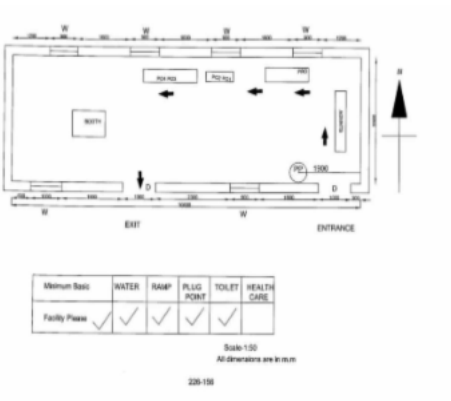

নির্বাচক নিবন্ধন আধিকারিকের স্বাক্ষর

Nazri Naksha

Google Map View

Polling Station Building Front View

Polling Station Front View

Cad View

Key MAP View

বিধানসভা নির্বাচনক্ষেত্রের নং, নাম : 226-সবং
ভাগ নং, নাম : 1-(কসবা সবং উত্তর)