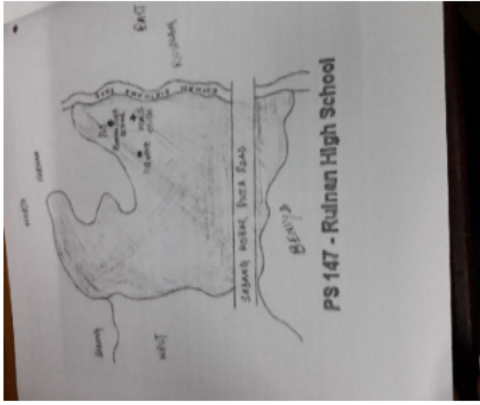

নির্বাচক নিবন্ধন আধিকারিকের স্বাক্ষর

Nazri Naksha

Google Map View

Polling Station Building Front View

Polling Station Front View

Cad View

Key MAP View

বিধানসভা নির্বাচনক্ষেত্রের নং, নাম : 226-সবং
ভাগ নং, নাম : 1-রুইনান (পূর্ব)