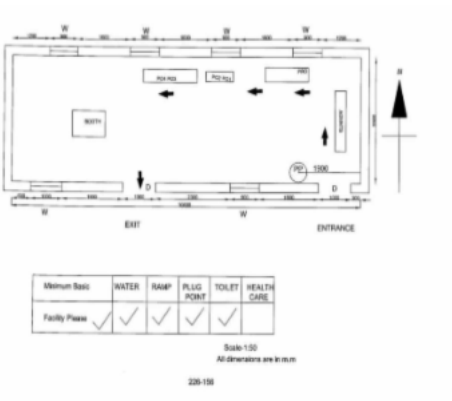

নির্বাচক নিবন্ধন আধিকারিকের স্বাক্ষর

Nazri Naksha

Google Map View

Polling Station Building Front View

Polling Station Front View

Cad View

Key MAP View

বিধানসভা নির্বাচনক্ষেত্রের নং, নাম : 226-সবং
ভাগ নং, নাম : 1-রুইনান (পূর্ব)