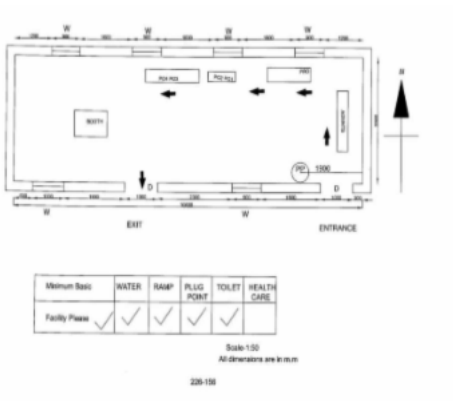

নির্বাচক নিবন্ধন আধিকারিকের স্বাক্ষর

Nazri Naksha

Google Map View

Polling Station Building Front View

Polling Station Front View

Cad View

Key MAP View

বিধানসভা নির্বাচনক্ষেত্রের নং, নাম : 226-সবং
ভাগ নং, নাম : 1-রুইনান(পশ্চিম)