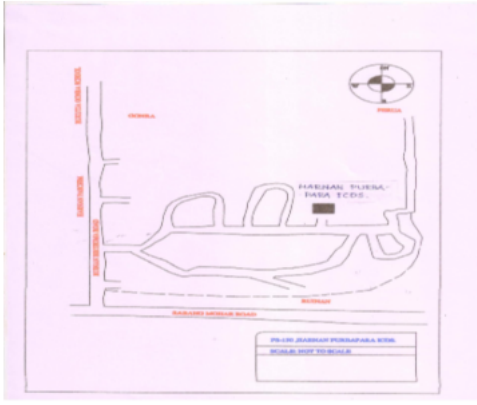

নির্বাচক নিবন্ধন আধিকারিকের স্বাক্ষর

Nazri Naksha

Google Map View

Polling Station Building Front View

Polling Station Front View

Cad View

Key MAP View

বিধানসভা নির্বাচনক্ষেত্রের নং, নাম : 226-সবং
ভাগ নং, নাম : 1-হারনান(পূর্ব)