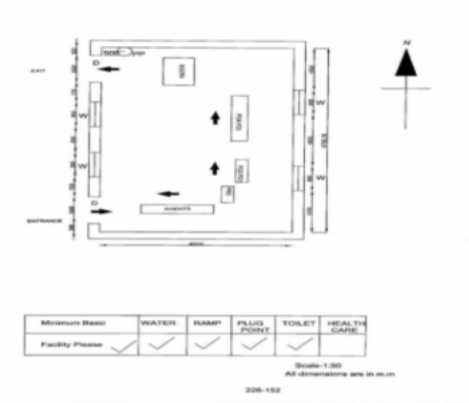

নির্বাচক নিবন্ধন আধিকারিকের স্বাক্ষর

Nazri Naksha

Google Map View

Polling Station Building Front View

Polling Station Front View

Cad View

Key MAP View

বিধানসভা নির্বাচনক্ষেত্রের নং, নাম : 226-সবং
ভাগ নং, নাম : 1-গুলবুলি